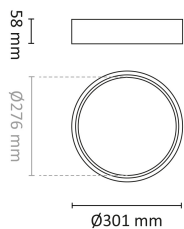

Teknisk data

Spenning (V)	230
Effekt (W)	18
Lumen/Watt (lm)	92
Lysstyrke (lm)	1650
Fargetemperatur (K)	2700-3000
Fargegjengivelse (Ra)	80
SDCM	3
Driver størrrelse (mA)	220
Antall armaturer B 10A	25
Antall armaturer C 10A	36