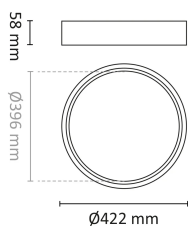

Teknisk data

Spenning (V)	230
Effekt (W)	30
Lumen/Watt (lm)	94
Lysstyrke (lm)	2800
Fargetemperatur (K)	2700-3000
Fargegjengivelse (Ra)	80
SDCM	3
Driver størrrelse (mA)	370
Antall armaturer B 10A	25
Antall armaturer C 10A	36