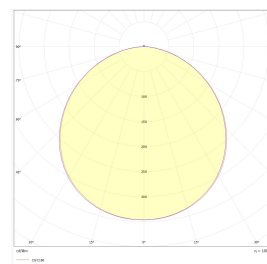

Teknisk data

Spenning (V)	230
Effekt (W)	30
Lumen/Watt (lm)	94
Lysstyrke (lm)	2800
Fargetemperatur (K)	2700-3000
Fargegjengivelse (Ra)	80
SDCM	3
Driver størrrelse (mA)	370
Antall armaturer B 10A	25
Antall armaturer C 10A	36