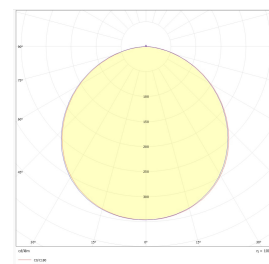

Teknisk data

Spenning (V)	230
Effekt (W)	30
Lumen/Watt (lm)	94
Lysstyrke (lm)	2800
Fargetemperatur (K)	2700-3000
Fargegjengivelse (Ra)	80
SDCM	3
Driver størrrelse (mA)	370
Antall armaturer B 10A	25
Antall armaturer C 10A	36