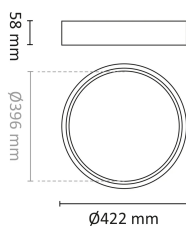

Teknisk data

Spenning (V)	230
Effekt (W)	30
Lumen/Watt (lm)	94
Lysstyrke (lm)	2800
Fargetemperatur (K)	2700-3000
Fargegjengivelse (Ra)	80
SDCM	3
Driver størrrelse (mA)	370
Antall armaturer B 10A	25
Antall armaturer C 10A	36