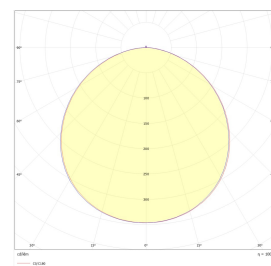

DecoDisc L Sens 2700/3000K sort/gull

Elnr.: 3003452

DecoDisc et funksjonellt og dekorativt lyspunkt. Med sitt moderne minimalistiske formspråk og fargevalg, passer den i en rekke ulike interiører, fra det klassiske til det mest moderne. DecoDisc er en teknisk lysarmatur som fyller rommet med lys med god energieffektivitet. Den store lysende flaten gir et blendfritt lys og det er mulighet til å dimme ned til et lavt nivå. DecoDisc er en lysarmatur for tak eller veggmontasje, det finnes også et tilbehør for å benytte den som en dekorativ pendel.

Kan monteres både utenpåliggende og nedhengt i pendel (tilleggsutstyr)

Armaturstamme i aluminium (AC12) lakkert med strukturlakk

Opal avskjerming (UL94-V2) for god lystransmisjon og jevn lysdistribusjon

Valgfri lysfarge 2700K eller 3000K (intern bryter)

IP44 klasse II

Intern flimmerfri LED-driver

Standardproduktet kan dimmes til et lavt nivå (Triac dimming)

Varianter med integrert sensor (mikrobølge) med mulighet

for grunnlys (dynamisk lystyring) (ikke dimbar)

Varianter med integrert DALI-2 forkobling

Låseskrue for skjerm ved bruk i offentlige områder

Kabelinganger i senter bak, og for åpen kabel forlegning (2 x knock out)

Bruksområder: DecoDisc er designet for generelle belysnings applikasjoner i bolig og fritidsbolig. Den kan også med fordel benyttes i offentlige områder, som hotellrom, lobby, resepsjon, trapper og korridorer etc.

Teknisk data

Spenning (V)	230
Effekt (W)	30
Lumen/Watt (lm)	97
Lysstyrke (lm)	2950
Fargetemperatur (K)	2700-3000
Fargegjengivelse (Ra)	80
SDCM	3
Driver størrrelse (mA)	370
Antall armaturer B 10A	25
Antall armaturer C 10A	36