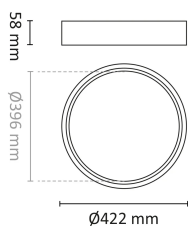

Teknisk data

Spenning (V)	230
Effekt (W)	30
Lumen/Watt (lm)	98
Lysstyrke (lm)	2950
Fargetemperatur (K)	2700-3000
Fargegjengivelse (Ra)	80
SDCM	3
Driver størrrelse (mA)	370
Antall armaturer B 10A	25
Antall armaturer C 10A	36