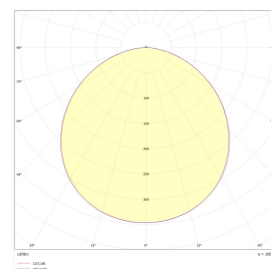

DecoDisc L Sens 2700/3000K sort/gull

Elnr.: 3003452

DecoDisc et funksjonelt og dekorativt lyspunkt. Med sitt moderne minimalistiske formspråk og fargevalg, passer den i en rekke ulike interiører, fra det klassiske til det mest moderne. DecoDisc er en teknisk lysarmatur som fyller rommet med lys med god energieffektivitet. Den store lysende flaten gir et blendfritt lys og det er mulighet til å dimme ned til et lavt nivå. DecoDisc er en lysarmatur for tak eller veggmontasje, det finnes også et tilbehør for å benytte den som en dekorativ pendel.

Kan monteres både utenpåliggende og nedhengt i pendel (tilleggsutstyr)

Armaturstamme i aluminium (AC12) lakkert med strukturlakk

Opal avskjerming (UL94-V2) for god lystransmisjon og jevn lysdistribusjon

Valgfri lysfarge 2700K eller 3000K (intern bryter)

IP44 klasse II

Intern flimmerfri LED-driver

Standardproduktet kan dimmes til et lavt nivå (Triac dimming)

Varianter med integrert sensor (mikrobølge) med mulighet

for grunnlys (dynamisk lystyring) (ikke dimbar)

Varianter med integrert DALI-2 forkobling

Låseskrue for skjerm ved bruk i offentlige områder

Kabelinganger i senter bak, og for åpen kabel forlegning (2 x knock out)

Bruksområder: DecoDisc er designet for generelle belysnings applikasjoner i bolig og fritidsbolig. Den kan også med fordel benyttes i offentlige områder, som hotellrom, lobby, resepsjon, trapper og korridorer etc.

Teknisk data

Spenning (V)	230
Effekt (W)	30
Lumen/Watt (lm)	98
Lysstyrke (lm)	2950
Fargetemperatur (K)	2700-3000
Fargegjengivelse (Ra)	80
SDCM	3
Driver størrrelse (mA)	370
Antall armaturer B 10A	25
Antall armaturer C 10A	36