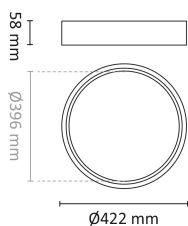

Teknisk data

Spenning (V)	230
Effekt (W)	30
Lumen/Watt (lm)	97
Lysstyrke (lm)	2950
Fargetemperatur (K)	2700-3000
Fargegjengivelse (Ra)	80
SDCM	3
Driver størrrelse (mA)	370
Antall armaturer B 10A	25
Antall armaturer C 10A	36