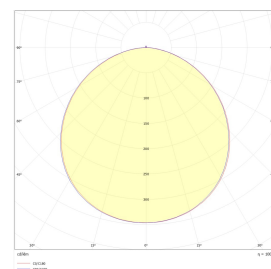

DecoDisc L DALI 2700/3000K sort/gull

Elnr.: 3003457

DecoDisc et funksjonellt og dekorativt lyspunkt. Med sitt moderne minimalistiske formspråk og fargevalg, passer den i en rekke ulike interiører, fra det klassiske til det mest moderne. DecoDisc er en teknisk lysarmatur som fyller rommet med lys med god energieffektivitet. Den store lysende flaten gir et blendfritt lys og det er mulighet til å dimme ned til et lavt nivå. DecoDisc er en lysarmatur for tak eller veggmontasje, det finnes også et tilbehør for å benytte den som en dekorativ pendel.

Kan monteres både utenpåliggende og nedhengt i pendel (tilleggsutstyr)

Armaturstamme i aluminium (AC12) lakkert med strukturlakk

Opal avskjerming (UL94-V2) for god lystransmisjon og jevn lysdistribusjon

Valgfri lysfarge 2700K eller 3000K (intern bryter)

IP44 klasse II

Intern flimmerfri LED-driver

Standardproduktet kan dimmes til et lavt nivå (Triac dimming)

Varianter med integrert sensor (mikrobølge) med mulighet

for grunnlys (dynamisk lystyring) (ikke dimbar)

Varianter med integrert DALI-2 forkobling

Låseskrue for skjerm ved bruk i offentlige områder

Kabelinganger i senter bak, og for åpen kabel forlegning (2 x knock out)

Bruksområder: DecoDisc er designet for generelle belysnings applikasjoner i bolig og fritidsbolig. Den kan også med fordel benyttes i offentlige områder, som hotellrom, lobby, resepsjon, trapper og korridorer etc.

Teknisk data

Spenning (V)	230
Effekt (W)	30
Lumen/Watt (lm)	97
Lysstyrke (lm)	2950
Fargetemperatur (K)	2700-3000
Fargegjengivelse (Ra)	80
SDCM	3
Driver størrrelse (mA)	370
Antall armaturer B 10A	25
Antall armaturer C 10A	36