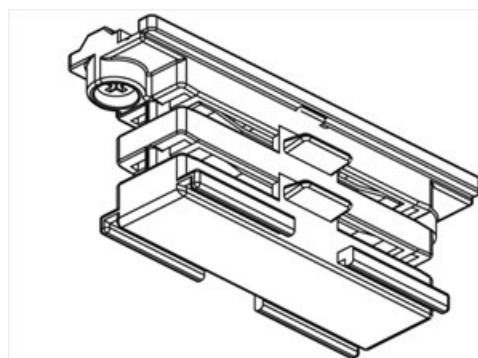

Human Centric
LightingLast
nedOm
oss

Kontakt

Varme

GTSC621-3

TRACK DALI STRAIGHT JOINT WH

Elnummer	3094478
Lagerkategori	A

Dimensjoner

Nettvekt

Bruttovekt (kg)

Aktuelle tema

Human Centric Lighting
LED
Luxo lupelamper
EN12464-1:2011
Arbeidsplassbelysning
Lysstyring

Bruksområder

Skoler og undervisning
Helse
Industri
Kontor
Utendørs

Teknisk informasjon