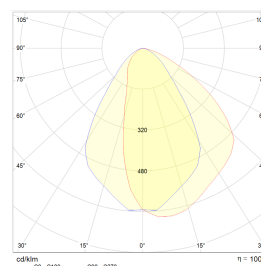

Flow 20W 1560lm 4000K Asym Sort

Elnr.: 3100792

Flow er en videreutvikling og et designalternativ (avrundede kanter) til vår populære Polar-serie. Flow leveres med to effektstørrelser, begge med integrert dimbar LED-driver. Dette gjør det mulig å dimme til lavere lysnivåer på tider av døgnet hvis man ønsker å spare energi. Asymmetrisk lys lav blending gjør Flow til et godt alternativ der man skal lyse opp gårds- og parkeringsplasser. Flow Nightlite (ikke dimbar), har innebygget skumringsrelè som tenner lyset når det blir mørkt. Flow kan festes direkte på vegg eller med medfølgende distansefeste for utenpåliggende kabel. Hjørnefeste, feste for veggarm eller Ø60mm mastetopp leveres som tilleggsutstyr. Armaturhus i solid presstøpt aluminium med herdet sikkerhetsglass. Integrert ventilator for reduksjon av duggdannelse. Klasse I, IP65

Teknisk data

Spenning (V)	230
Effekt (W)	20
Lumen/Watt (lm)	78
Lysstyrke (lm)	1560
Fargetemperatur (K)	4000
Fargegjengivelse (Ra)	80
SDCM	3
Driver størrelse (mA)	540
Antall armaturer B 10A	22
Antall armaturer C 10A	36
Antall armaturer B 16A	32
Antall armaturer C 16A	60
Min. omgivelsestemperatur (°C)	-20
Max. omgivelsestemperatur (°C)	+50