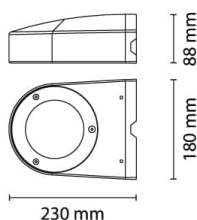

Flow 20W 1560lm 4000K Asym Sort

Elnr.: 3100792

Flow er en videreutvikling og et designalternativ (avrundede kanter) til vår populære Polar-serie. Flow leveres med to effektstørrelser, begge med integrert dimbar LED-driver. Dette gjør det mulig å dimme til lavere lysnivåer på tider av døgnet hvis man ønsker å spare energi. Asymmetrisk lys lav blending gjør Flow til et godt alternativ der man skal lyse opp gårds- og parkeringsplasser. Flow Nightlite (ikke dimbar), har innebygget skumringsrelè som tenner lyset når det blir mørkt. Flow kan festes direkte på vegg eller med medfølgende distansefeste for utenpåliggende kabel. Hjørnefeste, feste for veggarm eller Ø60mm mastetopp leveres som tilleggsutstyr. Armaturhus i solid presstøpt aluminium med herdet sikkerhetsglass. Integrert ventilator for reduksjon av duggdannelse. Klasse I, IP65

Teknisk data

Spenning (V)	230
Effekt (W)	20
Lumen/Watt (lm)	78
Lysstyrke (lm)	1560
Fargetemperatur (K)	4000
Fargegjengivelse (Ra)	80
SDCM	3
Driver størrelse (mA)	540
Antall armaturer B 10A	22
Antall armaturer C 10A	36
Antall armaturer B 16A	32
Antall armaturer C 16A	60
Min. omgivelsestemperatur (°C)	-20
Max. omgivelsestemperatur (°C)	+50

Dimensjoner

Lengde (mm)	230
Høyde (mm)	88
Bredde (mm)	180

Tilbehør

6614635

Driver 20W 540mA Dim for innbygging

Vedlikehold

Produktet rengjøres ved å tørke over med en fuktig microfiberklut. Evt. vann/såperester fjernes med en ren microfiberklut.