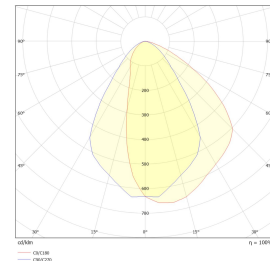

## Teknisk data

Spenning (V)	230
Effekt (W)	20
Lumen/Watt (lm)	78
Lysstyrke (lm)	1560
Fargetemperatur (K)	3000
Fargegjengivelse (Ra)	90
SDCM	3
Driver størrelse (mA)	540
Antall armaturer B 10A	22
Antall armaturer C 10A	36
Antall armaturer B 16A	32
Antall armaturer C 16A	60
Min. omgivelsestemperatur (°C)	-20
Max. omgivelsestemperatur (°C)	+50

## Dimensjoner

Lengde (mm)	230
Høyde (mm)	88
Bredde (mm)	180