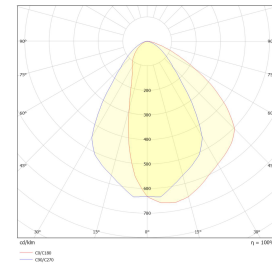

Teknisk data

Spenning (V)	230
Effekt (W)	20
Lumen/Watt (lm)	78
Lysstyrke (lm)	1560
Fargetemperatur (K)	3000
Fargegjengivelse (Ra)	90
SDCM	3
Driver størrelse (mA)	540
Antall armaturer B 10A	22
Antall armaturer C 10A	36
Antall armaturer B 16A	32
Antall armaturer C 16A	60
Min. omgivelsestemperatur (°C)	-20
Max. omgivelsestemperatur (°C)	+50

Dimensjoner

Lengde (mm)	230
Høyde (mm)	88
Bredde (mm)	180

Tilbehør

3100820

Polar Mastetopp Ø60mm Svart

Vedlikehold

Produktet rengjøres ved å tørke over med en fuktig microfiberklut. Evt. vann/såperester fjernes med en ren microfiberklut.