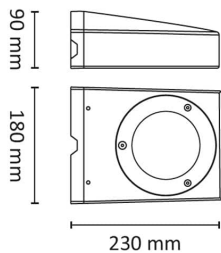

Polar 20W 1560lm 3000K Asym Sort

Elnr.: 3100800

LUZENSE® Unilamp®

Polar er en videreutvikling og et designalternativ til vår populære Flow-serie. Polar leveres med to effektstørrelser, begge med integrert dimbar LED-driver. Dette gjør det mulig å dimme til lavere lysnivåer på tider av døgnet hvis man ønsker å spare energi. Asymmetrisk lys lav blinding gjør Polar til et godt alternativ der man skal lyse opp gårds- og parkeringsplasser. Polar Nightlite (ikke dimbar), har innebygget skumringsrelè som tenner lyset når det blir mørkt. Polar kan festes direkte på vegg eller med medfølgende distansefeste for utenpåliggende kabel. Hjørnefeste, feste for veggarm eller Ø60mm mastetopp leveres som tilleggsutstyr. Armaturhus i solid presstøpt aluminium med herdet sikkerhetsglass. Integrert ventilator for reduksjon av duggdannelse. Klasse I, IP65

Teknisk data

Spenning (V)	230
Effekt (W)	20
Lumen/Watt (lm)	78
Lysstyrke (lm)	1560
Fargetemperatur (K)	3000
Fargegjengivelse (Ra)	90
SDCM	3
Driver størrelse (mA)	540
Antall armaturer B 10A	22
Antall armaturer C 10A	36
Antall armaturer B 16A	32
Antall armaturer C 16A	60
Min. omgivelsestemperatur (°C)	-20
Max. omgivelsestemperatur (°C)	+50

Dimensjoner

Lengde (mm)	230
Høyde (mm)	88
Bredde (mm)	180

Tilbehør

3100820

Polar Mastetopp Ø60mm Svart

Vedlikehold

Produktet rengjøres ved å tørke over med en fuktig microfiberklut. Evt. vann/såperester fjernes med en ren microfiberklut.