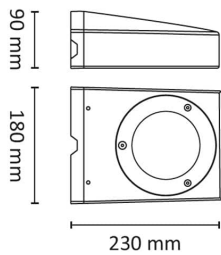

# Polar 20W 1560lm 3000K Asym Sort

Elnr.: 3100800

Polar er en videreutvikling og et designalternativ til vår populære Flow-serie. Polar leveres med to effektstørrelser, begge med integrert dimbar LED-driver. Dette gjør det mulig å dimme til lavere lysnivåer på tider av døgnet hvis man ønsker å spare energi. Asymmetrisk lys lav blinding gjør Polar til et godt alternativ der man skal lyse opp gårds- og parkeringsplasser. Polar Nightlite (ikke dimbar), har innebygget skumringsrelè som tenner lyset når det blir mørkt. Polar kan festes direkte på vegg eller med medfølgende distansefeste for utenpåliggende kabel. Hjørnefeste, feste for veggarm eller Ø60mm mastetopp leveres som tilleggsutstyr. Armaturhus i solid presstøpt aluminium med herdet sikkerhetsglass. Integrert ventilator for reduksjon av duggdannelse. Klasse I, IP65

## Teknisk data

Spenning (V)	230
Effekt (W)	20
Lumen/Watt (lm)	78
Lysstyrke (lm)	1560
Fargetemperatur (K)	3000
Fargegjengivelse (Ra)	90
SDCM	3
Driver størrelse (mA)	540
Antall armaturer B 10A	22
Antall armaturer C 10A	36
Antall armaturer B 16A	32
Antall armaturer C 16A	60
Min. omgivelsestemperatur (°C)	-20
Max. omgivelsestemperatur (°C)	+50

## Dimensjoner

Lengde (mm)	230
Høyde (mm)	88
Bredde (mm)	180