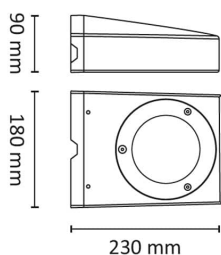

Teknisk data

Spenning (V)	230
Effekt (W)	36
Lumen/Watt (lm)	78
Lysstyrke (lm)	2800
Fargetemperatur (K)	3000
Fargegjengivelse (Ra)	90
SDCM	3
Driver størrelse (mA)	1000
Antall armaturer B 10A	12
Antall armaturer C 10A	20
Antall armaturer B 16A	19
Antall armaturer C 16A	32
Min. omgivelsestemperatur (°C)	-20
Max. omgivelsestemperatur (°C)	+50

Utførelse

Farge	Sort
Materiale	Aluminium
IP klasse	65
Lyskilde	LED
Isolasjonsklasse	I
Dimbar	Ja
Levetid L70B50 Ta25°	120.000
Levetid L80B50 Ta25°	80.000

Polar 36W 2800lm 3000K Asym Sort

Elnr.: 3100805

IK-klasse	10
Integrert/ekstern driver	Integrert
Sokkel	LED
Montering	Utenpåliggende
Avdekningsmateriale	Klart glass
Dimmetype	Fasesnitt/Faseavsnitt
Optikk	Reflektor
Brannklasse D	Nei
DALI	Nei
Hurtigkobling	Nei
Antall poler	3
Utforming	Rektangulær
Integrert sensor	Nei
Lysfordeling	Asymmetrisk
Produktfamilie	Polar
Bruksområde	Utendørs parker og fellesområder, Fasade / effek

Dimensjoner

Lengde (mm)	230
Høyde (mm)	88
Bredde (mm)	180

Tilbehør

3100820 Polar Mastetopp Ø60mm Svart

Vedlikehold

Produktet rengjøres ved å tørke over med en fuktig microfiberklut. Evt. vann/såperester fjernes med en ren microfiberklut.