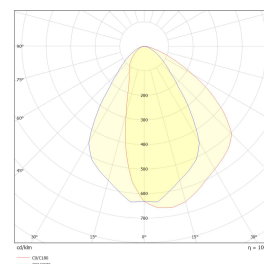

Teknisk data

Spenning (V)	230
Effekt (W)	36
Lumen/Watt (lm)	78
Lysstyrke (lm)	2800
Fargetemperatur (K)	3000
Fargegjengivelse (Ra)	90
SDCM	3
Driver størrelse (mA)	1000
Antall armaturer B 10A	12
Antall armaturer C 10A	20
Antall armaturer B 16A	19
Antall armaturer C 16A	32
Min. omgivelsestemperatur (°C)	-20
Max. omgivelsestemperatur (°C)	+50

Dimensjoner

Lengde (mm)	230
Høyde (mm)	88
Bredde (mm)	180

Tilbehør

3100820 Polar Mastetopp Ø60mm Svart

Vedlikehold

Produktet rengjøres ved å tørke over med en fuktig microfiberklut. Evt. vann/såperester fjernes med en ren microfiberklut.