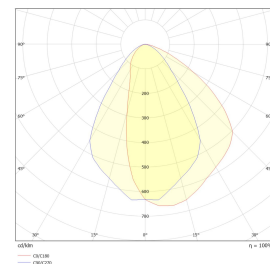

Teknisk data

Spenning (V)	230
Effekt (W)	36
Lumen/Watt (lm)	78
Lysstyrke (lm)	2800
Fargetemperatur (K)	3000
Fargegjengivelse (Ra)	90
SDCM	3
Driver størrelse (mA)	1000
Antall armaturer B 10A	12
Antall armaturer C 10A	20
Antall armaturer B 16A	19
Antall armaturer C 16A	32
Min. omgivelsestemperatur (°C)	-20
Max. omgivelsestemperatur (°C)	+50

Dimensjoner

Lengde (mm)	230
Høyde (mm)	88
Bredde (mm)	180

Tilbehør

3100821 Polar Mastetopp Ø60mm Grå

Vedlikehold

Produktet rengjøres ved å tørke over med en fuktig microfiberklut. Evt. vann/såperester fjernes med en ren microfiberklut.