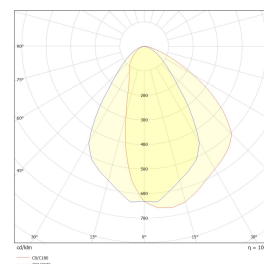

Teknisk data

Spenning (V)	230
Effekt (W)	36
Lumen/Watt (lm)	78
Lysstyrke (lm)	2800
Fargetemperatur (K)	3000
Fargegjengivelse (Ra)	90
SDCM	3
Driver størrelse (mA)	1000
Antall armaturer B 10A	12
Antall armaturer C 10A	20
Antall armaturer B 16A	19
Antall armaturer C 16A	32
Min. omgivelsestemperatur (°C)	-20
Max. omgivelsestemperatur (°C)	+50

Dimensjoner

Lengde (mm)	230
Høyde (mm)	88
Bredde (mm)	180
Nettovekt (g)	3033

Tilbehør

3100821 Polar Mastetopp Ø60mm Grå

Vedlikehold

Produktet rengjøres ved å tørke over med en fuktig microfiberklut. Evt. vann/såperester fjernes med en ren microfiberklut.