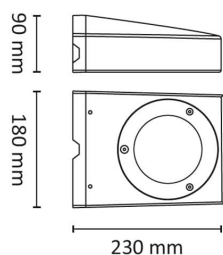

Polar 36W 2800lm 3000K Asym Grå

Elnr.: 3100806

Polar er en videreutvikling og et designalternativ til vår populære Flow-serie. Polar leveres med to effektstørrelser, begge med integrert dimbar LED-driver. Dette gjør det mulig å dimme til lavere lysnivåer på tider av døgnet hvis man ønsker å spare energi. Asymmetrisk lys lav blinding gjør Polar til et godt alternativ der man skal lyse opp gårds- og parkeringsplasser. Polar Nightlite (ikke dimbar), har innebygget skumringsrelè som tenner lyset når det blir mørkt. Polar kan festes direkte på vegg eller med medfølgende distansefeste for utenpåliggende kabel. Hjørnefeste, feste for veggarm eller Ø60mm mastetopp leveres som tilleggsutstyr. Armaturhus i solid presstøpt aluminium med herdet sikkerhetsglass. Integrert ventilator for reduksjon av duggdannelse. Klasse I, IP65.

Teknisk data

Spenning (V)	230
Effekt (W)	36
Lumen/Watt (lm)	78
Lysstyrke (lm)	2800
Fargetemperatur (K)	3000
Fargegjengivelse (Ra)	90
SDCM	3
Driver størrelse (mA)	1000
Antall armaturer B 10A	12
Antall armaturer C 10A	20
Antall armaturer B 16A	19
Antall armaturer C 16A	32
Min. omgivelsestemperatur (°C)	-20
Max. omgivelsestemperatur (°C)	+50

Dimensjoner

Lengde (mm)	230
Høyde (mm)	88
Bredde (mm)	180
Nettovekt (g)	3033

Tilbehør

3100821 Polar Mastetopp Ø60mm Grå

Vedlikehold

Produktet rengjøres ved å tørke over med en fuktig microfiberklut. Evt. vann/såperester fjernes med en ren microfiberklut.