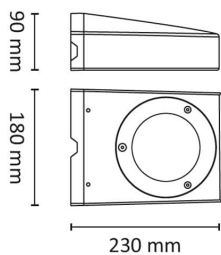

Polar 36W 2800lm 3000K Asym Grå

Elnr.: 3100806

Polar er en videreutvikling og et designalternativ til vår populære Flow-serie. Polar leveres med to effektstørrelser, begge med integrert dimbar LED-driver. Dette gjør det mulig å dimme til lavere lysnivåer på tider av døgnet hvis man ønsker å spare energi. Asymmetrisk lys lav blinding gjør Polar til et godt alternativ der man skal lyse opp gårds- og parkeringsplasser. Polar Nightlite (ikke dimbar), har innebygget skumringsrelè som tenner lyset når det blir mørkt. Polar kan festes direkte på vegg eller med medfølgende distansefeste for utenpåliggende kabel. Hjørnefeste, feste for veggarm eller Ø60mm mastetopp leveres som tilleggsutstyr. Armaturhus i solid presstøpt aluminium med herdet sikkerhetsglass. Integrert ventilator for reduksjon av duggdannelse. Klasse I, IP65.

Teknisk data

Spenning (V)	230
Effekt (W)	36
Lumen/Watt (lm)	78
Lysstyrke (lm)	2800
Fargetemperatur (K)	3000
Fargegjengivelse (Ra)	90
SDCM	3
Driver størrelse (mA)	1000
Antall armaturer B 10A	12
Antall armaturer C 10A	20
Antall armaturer B 16A	19
Antall armaturer C 16A	32
Min. omgivelsestemperatur (°C)	-20
Max. omgivelsestemperatur (°C)	+50

Utførelse

Farge	Grå
Materiale	Aluminium
IP klasse	65
Lyskilde	LED
Isolasjonsklasse	I
Dimbar	Ja
Levetid L70B50 Ta25°	120.000
Levetid L80B50 Ta25°	80.000

Polar 36W 2800lm 3000K Asym Grå

Elnr.: 3100806

IK-klasse	10
Integrert/ekstern driver	Integrert
Sokkel	LED
Montering	Utenpåliggende
Avdekningsmateriale	Klart glass
Dimmetype	Fasesnitt/Faseavsnitt
Optikk	Reflektor
Brannklasse D	Nei
DALI	Nei
Hurtigkobling	Nei
Antall poler	3
Utforming	Rektangulær
Integrert sensor	Nei
Lysfordeling	Asymmetrisk
Produktfamilie	Polar
Bruksområde	Utendørs parker og fellesområder, Fasade / effek

Dimensjoner

Lengde (mm)	230
Høyde (mm)	88
Bredde (mm)	180

Tilbehør

3100821 Polar Mastetopp Ø60mm Grå

Vedlikehold

Produktet rengjøres ved å tørke over med en fuktig microfiberklut. Evt. vann/såperester fjernes med en ren microfiberklut.