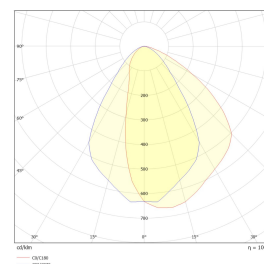

## Teknisk data

Spenning (V)	230
Effekt (W)	40
Lumen/Watt (lm)	95
Lysstyrke (lm)	3850
Fargetemperatur (K)	4000
Fargegjengivelse (Ra)	90
SDCM	3
Driver størrelse (mA)	1000
Antall armaturer B 10A	21
Antall armaturer C 10A	20
Antall armaturer B 16A	19
Antall armaturer C 16A	32
Min. omgivelsestemperatur (°C)	-20
Max. omgivelsestemperatur (°C)	+50

## Dimensjoner

Lengde (mm)	230
Høyde (mm)	88
Bredde (mm)	180
Nettvekt (g)	3350