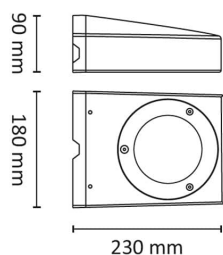

# Polar 36W 2800lm 4000K Asym Sort

Elnr.: 3100807

Polar er en videreutvikling og et designalternativ til vår populære Flow-serie. Polar leveres med to effektstørrelser, begge med integrert dimbar LED-driver. Dette gjør det mulig å dimme til lavere lysnivåer på tider av døgnet hvis man ønsker å spare energi. Asymmetrisk lys lav blinding gjør Polar til et godt alternativ der man skal lyse opp gårds- og parkeringsplasser. Polar Nightlite (ikke dimbar), har innebygget skumringsrelè som tenner lyset når det blir mørkt. Polar kan festes direkte på vegg eller med medfølgende distansefeste for utenpåliggende kabel. Hjørnefeste, feste for veggarm eller Ø60mm mastetopp leveres som tilleggsutstyr. Armaturhus i solid presstøpt aluminium med herdet sikkerhetsglass. Integrert ventilator for reduksjon av duggdannelse. Klasse I, IP65

## Teknisk data

Spenning (V)	230
Effekt (W)	40
Lumen/Watt (lm)	95
Lysstyrke (lm)	3850
Fargetemperatur (K)	4000
Fargegjengivelse (Ra)	90
SDCM	3
Driver størrelse (mA)	1000
Antall armaturer B 10A	21
Antall armaturer C 10A	20
Antall armaturer B 16A	19
Antall armaturer C 16A	32
Min. omgivelsestemperatur (°C)	-20
Max. omgivelsestemperatur (°C)	+50

## Dimensjoner

Lengde (mm)	230
Høyde (mm)	88
Bredde (mm)	180
Nettvekt (g)	3350