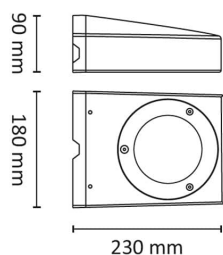

# Polar 36W 2800lm 4000K Asym Sort

Elnr.: 3100807

Polar er en videreutvikling og et designalternativ til vår populære Flow-serie. Polar leveres med to effektstørrelser, begge med integrert dimbar LED-driver. Dette gjør det mulig å dimme til lavere lysnivåer på tider av døgnet hvis man ønsker å spare energi. Asymmetrisk lys lav blinding gjør Polar til et godt alternativ der man skal lyse opp gårds- og parkeringsplasser. Polar Nightlite (ikke dimbar), har innebygget skumringsrelè som tenner lyset når det blir mørkt. Polar kan festes direkte på vegg eller med medfølgende distansefeste for utenpåliggende kabel. Hjørnefeste, feste for veggarm eller Ø60mm mastetopp leveres som tilleggsutstyr. Armaturhus i solid presstøpt aluminium med herdet sikkerhetsglass. Integrert ventilator for reduksjon av duggdannelse. Klasse I, IP65

## Teknisk data

Spenning (V)	230
Effekt (W)	40
Lumen/Watt (lm)	95
Lysstyrke (lm)	3850
Fargetemperatur (K)	4000
Fargegjengivelse (Ra)	90
SDCM	3
Driver størrelse (mA)	1000
Antall armaturer B 10A	21
Antall armaturer C 10A	20
Antall armaturer B 16A	19
Antall armaturer C 16A	32
Min. omgivelsestemperatur (°C)	-20
Max. omgivelsestemperatur (°C)	+50

## Dimensjoner

Lengde (mm)	230
Høyde (mm)	88
Bredde (mm)	180