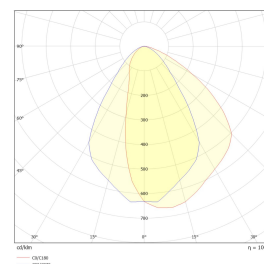

## Teknisk data

Spenning (V)	230
Effekt (W)	40
Lumen/Watt (lm)	95
Lysstyrke (lm)	3850
Fargetemperatur (K)	4000
Fargegjengivelse (Ra)	90
SDCM	3
Driver størrelse (mA)	1000
Antall armaturer B 10A	21
Antall armaturer C 10A	20
Antall armaturer B 16A	19
Antall armaturer C 16A	32
Min. omgivelsestemperatur (°C)	-20
Max. omgivelsestemperatur (°C)	+50

## Dimensjoner

Lengde (mm)	230
Høyde (mm)	88
Bredde (mm)	180