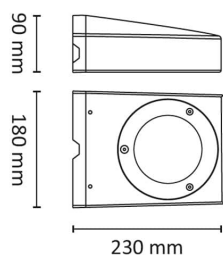

Polar 20W 1560lm 3000K Asym Sort Niteli

Elnr.: 3100810

LUZENSE® Unilamp®

Polar er en videreutvikling og et designalternativ til vår populære Flow-serie. Polar leveres med to effektstørrelser, begge med integrert dimbar LED-driver. Dette gjør det mulig å dimme til lavere lysnivåer på tider av døgnet hvis man ønsker å spare energi. Asymmetrisk lys lav blinding gjør Polar til et godt alternativ der man skal lyse opp gårds- og parkeringsplasser. Polar Nightlite (ikke dimbar), har innebygget skumringsrelè som tenner lyset når det blir mørkt. Polar kan festes direkte på vegg eller med medfølgende distansefeste for utenpåliggende kabel. Hjørnefeste, feste for veggarm eller Ø60mm mastetopp leveres som tilleggsutstyr. Armaturhus i solid presstøpt aluminium med herdet sikkerhetsglass. Integrert ventilator for reduksjon av duggdannelse. Klasse I, IP65

Teknisk data

Spenning (V)	230
Effekt (W)	20
Lumen/Watt (lm)	78
Lysstyrke (lm)	1560
Fargetemperatur (K)	3000
Fargegjengivelse (Ra)	90
SDCM	3
Driver størrelse (mA)	540
Antall armaturer B 10A	22
Antall armaturer C 10A	36
Antall armaturer B 16A	35
Antall armaturer C 16A	60
Min. omgivelsestemperatur (°C)	-20
Max. omgivelsestemperatur (°C)	+50

Utførelse

Farge	Sort
Materiale	Aluminium
IP klasse	65
Lyskilde	LED
Isolasjonsklasse	I
Dimbar	Nei
Levetid L70B50 Ta25°	120.000
Levetid L80B50 Ta25°	80.000

Polar 20W 1560lm 3000K Asym Sort Niteli

Elnr.: 3100810

Dimensjoner

Lengde (mm)	180
Høyde (mm)	88
Bredde (mm)	230

Tilbehør

3100820 Polar Mastetopp Ø60mm Svart

Vedlikehold

Produktet rengjøres ved å tørke over med en fuktig microfiberklut. Evt. vann/såperester fjernes med en ren microfiberklut.