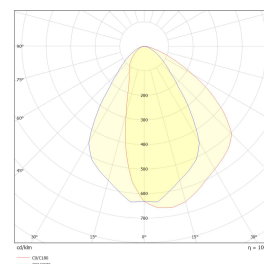

Teknisk data

Spenning (V)	230
Effekt (W)	20
Lumen/Watt (lm)	78
Lysstyrke (lm)	1560
Fargetemperatur (K)	3000
Fargegjengivelse (Ra)	90
SDCM	3
Driver størrelse (mA)	540
Antall armaturer B 10A	22
Antall armaturer C 10A	36
Antall armaturer B 16A	35
Antall armaturer C 16A	60
Min. omgivelsestemperatur (°C)	-20
Max. omgivelsestemperatur (°C)	+50

Dimensjoner

Lengde (mm)	180
Høyde (mm)	88
Bredde (mm)	230

Tilbehør

3100820 Polar Mastetopp Ø60mm Svart

Vedlikehold

Produktet rengjøres ved å tørke over med en fuktig microfiberklut. Evt. vann/såperester fjernes med en ren microfiberklut.