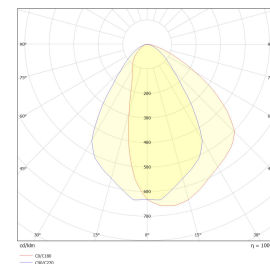

Teknisk data

Spenning (V)	230
Effekt (W)	20
Lumen/Watt (lm)	78
Lysstyrke (lm)	1560
Fargetemperatur (K)	3000
Fargegjengivelse (Ra)	90
SDCM	3
Driver størrelse (mA)	540
Antall armaturer B 10A	22
Antall armaturer C 10A	36
Antall armaturer B 16A	35
Antall armaturer C 16A	60
Min. omgivelsestemperatur (°C)	-20
Max. omgivelsestemperatur (°C)	+50