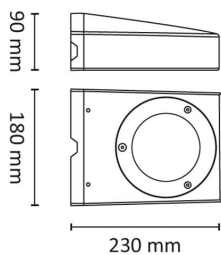

Teknisk data

Spenning (V)	230
Effekt (W)	20
Lumen/Watt (lm)	78
Lysstyrke (lm)	1560
Fargetemperatur (K)	3000
Fargegjengivelse (Ra)	90
SDCM	3
Driver størrelse (mA)	540
Antall armaturer B 10A	22
Antall armaturer C 10A	36
Antall armaturer B 16A	35
Antall armaturer C 16A	60
Min. omgivelsestemperatur (°C)	-20
Max. omgivelsestemperatur (°C)	+50

Dimensjoner

Lengde (mm)	230
Høyde (mm)	88
Bredde (mm)	180

Tilbehør

3100821 Polar Mastetopp Ø60mm Grå

Vedlikehold

Produktet rengjøres ved å tørke over med en fuktig microfiberklut. Evt. vann/såperester fjernes med en ren microfiberklut.