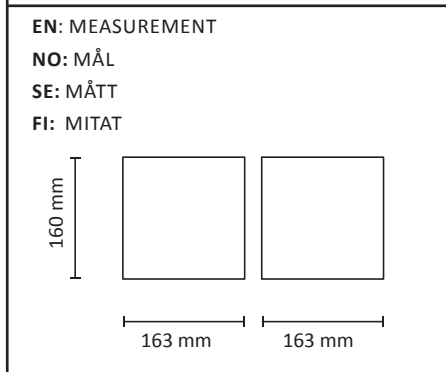

KUBE™ MAXI

220-240V 50/60 Hz LED 2X6W IP55

OBS! **EN: Installation must be performed by a qualified electrician.**
NO: Må installeres av autorisert el-installatør.
SE: Måste installeras av en behörig elinstallatör.
FI: Vain valtuutettu sähköasentaja saa asentaa.

0,05m

EN: Minimum distance to flammable material in the beam direction.
NO: Minimumsavstand til brennbart materiale i armaturens stråleretning.
SE: Minsta avstånd mellan brännbart material och lampans ljusrättning.
FI: Vähimmäismitta lampusta palaavaan materiaaliin.