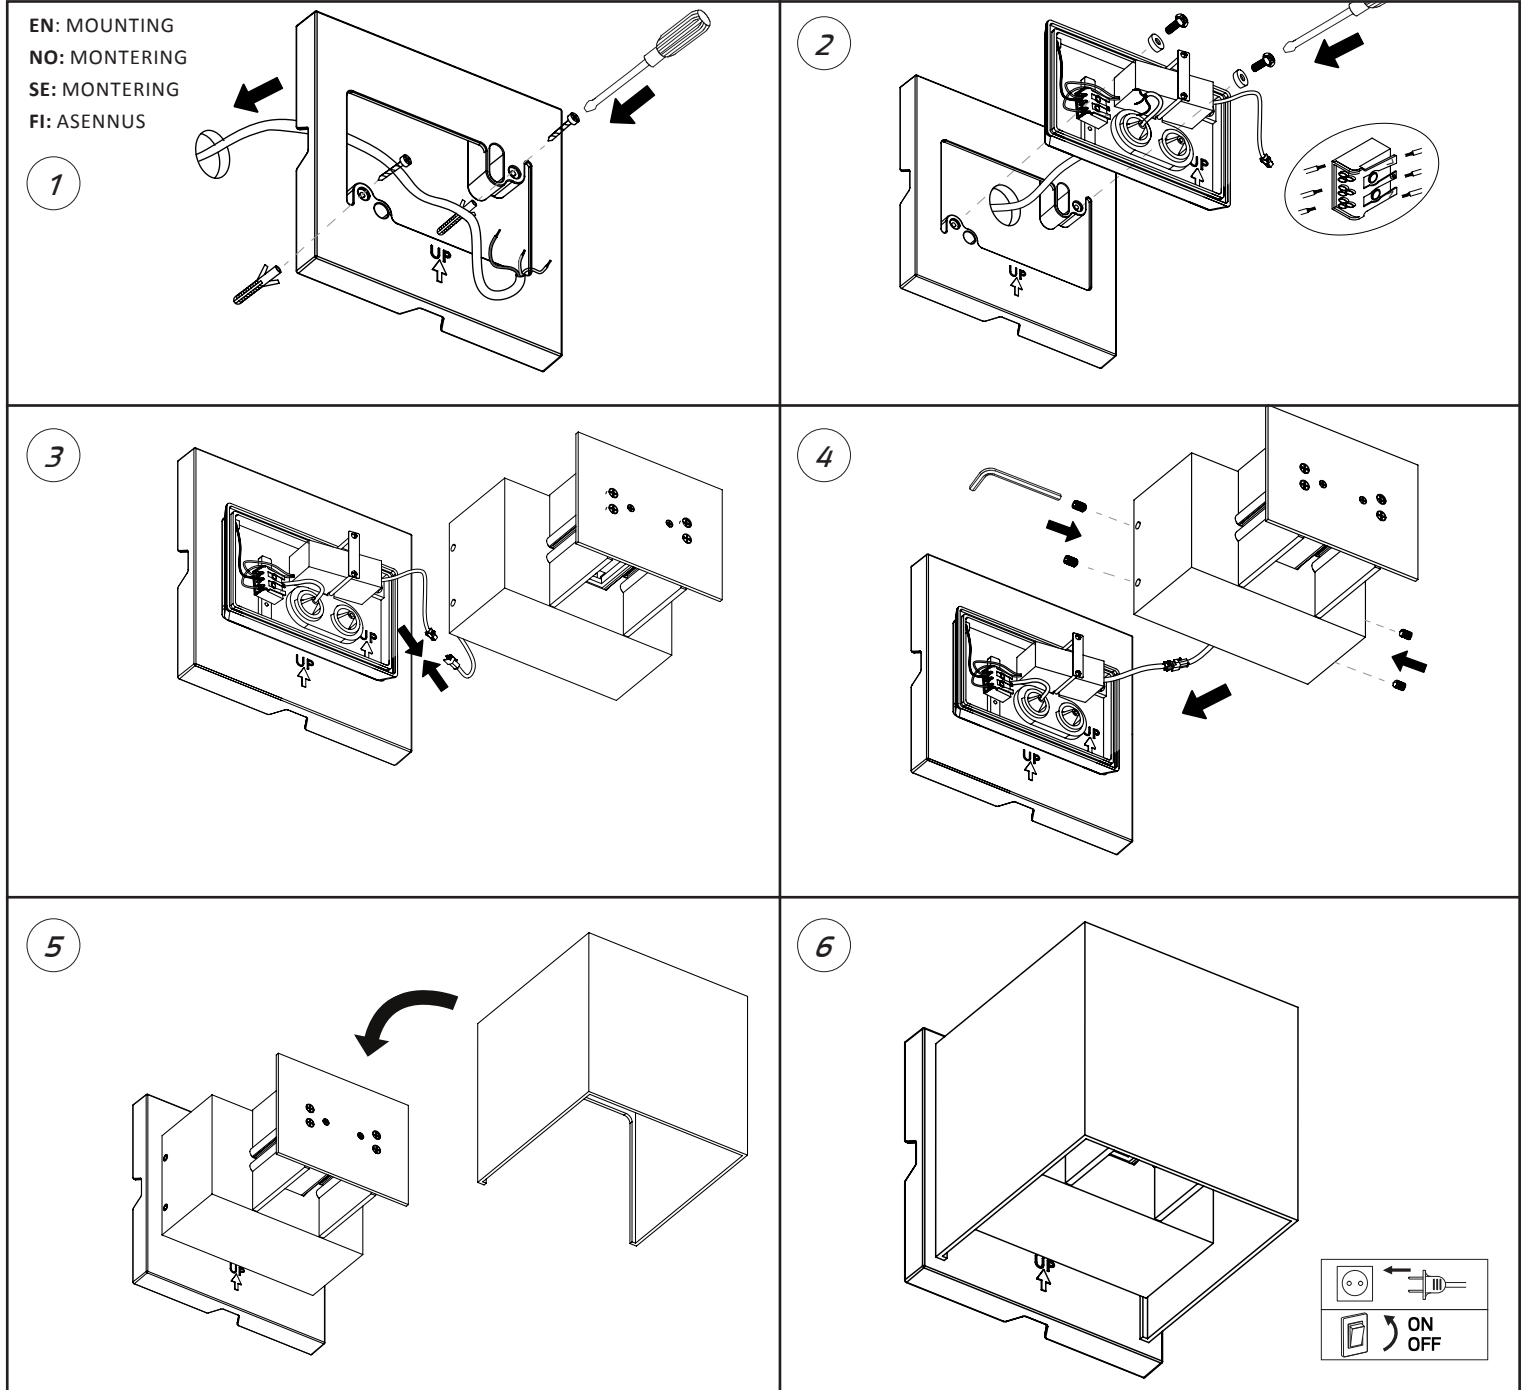

KUBE™ MAXI

220-240V 50/60 Hz LED 2X6W IP55

OBS! **EN: Installation must be performed by a qualified electrician.**
NO: Må installeres av autorisert el-installatør.
SE: Måste installeras av en behörig elinstallatör.
FI: Vain valtuutettu sähköasentaja saa asentaa.

0,05m

EN: Minimum distance to flammable material in the beam direction.
NO: Minimumsavstand til brennbart materiale i armaturens stråleretning.
SE: Minsta avstånd mellan brännbart material och lampans ljusrättning.
FI: Vähimmäismitta lampusta palaavaan materiaaliin.