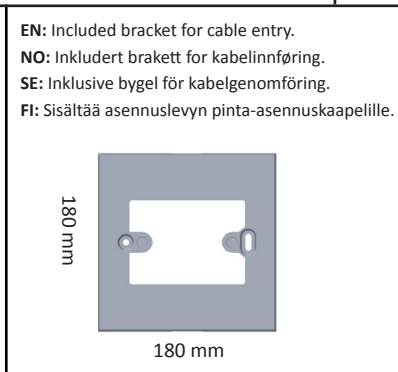

KUBE™ MAXI

220-240V 50/60 Hz LED 2X6W IP55

OBS! **EN: Installation must be performed by a qualified electrician.**
NO: Må installeres av autorisert el-installatør.
SE: Måste installeras av en behörig elinstallatör.
FI: Vain valtuutettu sähköasentaja saa asentaa.

0,05m

EN: Minimum distance to flammable material in the beam direction.
NO: Minimumsavstand til brennbart materiale i armaturens stråleretning.
SE: Minsta avstånd mellan brännbart material och lampans ljusrättning.
FI: Vähimmäismitta lampusta palaavaan materiaaliin.