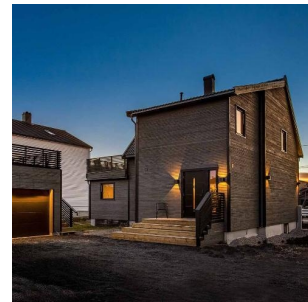

Kube Maxi 2x6W 700lm 3000K Sort

Elnr.: 3100833

Kube Maxi er en dekorativ vegg Lampe for bruk utendørs. Dimbar med trinnløs justerbar lysfordeling opp/ned. Kvadratisk/Kube form med kompakte mål. Dobbel kabelinnføring på baksiden. Monteringsramme for bruk med utenpåliggende kabel medfølger. Kraftig bakstykke og armaturhus i aluminium. Låseskrue for skjerm. Lettmontert med god koblingsplass. Kube Maxi kommer i 3 varianter, uten stikkontakt, med 2 x stikk 16A m/jord og 2 uttak 16A m/jord og skumringsrelè. Separat tilkobling for lys/stikk. Klasse I, IP55.