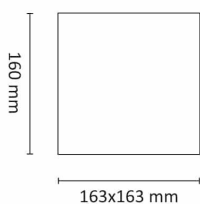

Kube Maxi 2x6W 700lm 3000K Sort

Elnr.: 3100833

Kube Maxi er en dekorativ vegg Lampe for bruk utendørs. Dimbar med trinnløs justerbar lysfordeling opp/ned. Kvadratisk/Kube form med kompakte mål. Dobbel kabelinnføring på baksiden. Monteringsramme for bruk med utenpåliggende kabel medfølger. Kraftig bakstykke og armaturhus i aluminium. Låseskrue for skjerm. Lettmontert med god koblingsplass. Kube Maxi kommer i 3 varianter, uten stikkontakt, med 2 x stikk 16A m/jord og 2 uttak 16A m/jord og skumringsrelè. Separat tilkobling for lys/stikk. Klasse I, IP55.

Teknisk data

Spenning (V)	230
Effekt (W)	2x6
Lumen/Watt (lm)	58
Lysstyrke (lm)	700
Fargetemperatur (K)	3000
Fargegjengivelse (Ra)	80
SDCM	3
Driver størrrelse (mA)	350
Antall armaturer B 10A	30
Antall armaturer C 10A	50
Antall armaturer B 16A	48
Antall armaturer C 16A	82
Min. omgivelsestemperatur (°C)	-20
Max. omgivelsestemperatur (°C)	+45

Utførelse

Farge	Sort
RAL-kode	9005 - Matt sort
Materiale	Aluminium
IP klasse	55
Lyskilde	LED
Isolasjonsklasse	II
Dimbar	Ja
Levetid L70B50 Ta25°	100.000
Levetid L80B50 Ta25°	67.000
IK-klasse	08

Kube Maxi 2x6W 700lm 3000K Sort

Dimensjoner

Lengde (mm)	163
Høyde (mm)	160
Bredde (mm)	163

Tilbehør

Vedlikehold

Produktet rengjøres ved å tørke over med en fuktig microfiberklut. Evt. vann/såperester fjernes med en ren microfiberklut.

Retur / Deponi