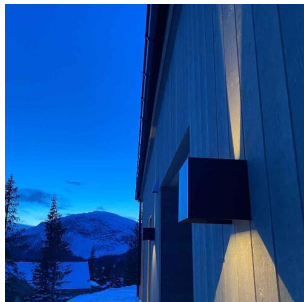

Kube Maxi 2x6W 700lm 3000K Sort

Elnr.: 3100833

Kube Maxi er en dekorativ vegg Lampe for bruk utendørs. Dimbar med trinnløs justerbar lysfordeling opp/ned. Kvadratisk/Kube form med kompakte mål. Dobbel kabelinnføring på baksiden. Monteringsramme for bruk med utenpåliggende kabel medfølger. Kraftig bakstykke og armaturhus i aluminium. Låseskrue for skjerm. Lettmontert med god koblingsplass. Kube Maxi kommer i 3 varianter, uten stikkontakt, med 2 x stikk 16A m/jord og 2 uttak 16A m/jord og skumringsrelè. Separat tilkobling for lys/stikk. Klasse I, IP55.