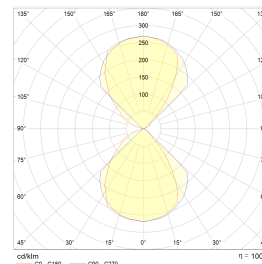

Kube Maxi 2x6W 700lm 3000K Sort

Elnr.: 3100833

Kube Maxi er en dekorativ vegg Lampe for bruk utendørs. Dimbar med trinnløs justerbar lysfordeling opp/ned. Kvadratisk/Kube form med kompakte mål. Dobbel kabelinnføring på baksiden. Monteringsramme for bruk med utenpåliggende kabel medfølger. Kraftig bakstykke og armaturhus i aluminium. Låseskrue for skjerm. Lettmontert med god koblingsplass. Kube Maxi kommer i 3 varianter, uten stikkontakt, med 2 x stikk 16A m/jord og 2 uttak 16A m/jord og skumringsrelè. Separat tilkobling for lys/stikk. Klasse I, IP55.

Teknisk data

Spenning (V)	230
Effekt (W)	2x6
Lumen/Watt (lm)	58
Lysstyrke (lm)	700
Fargetemperatur (K)	3000
Fargegjengivelse (Ra)	80
SDCM	3
Driver størrrelse (mA)	350
Antall armaturer B 10A	30
Antall armaturer C 10A	50
Antall armaturer B 16A	48
Antall armaturer C 16A	82
Min. omgivelsestemperatur (°C)	-20
Max. omgivelsestemperatur (°C)	+45