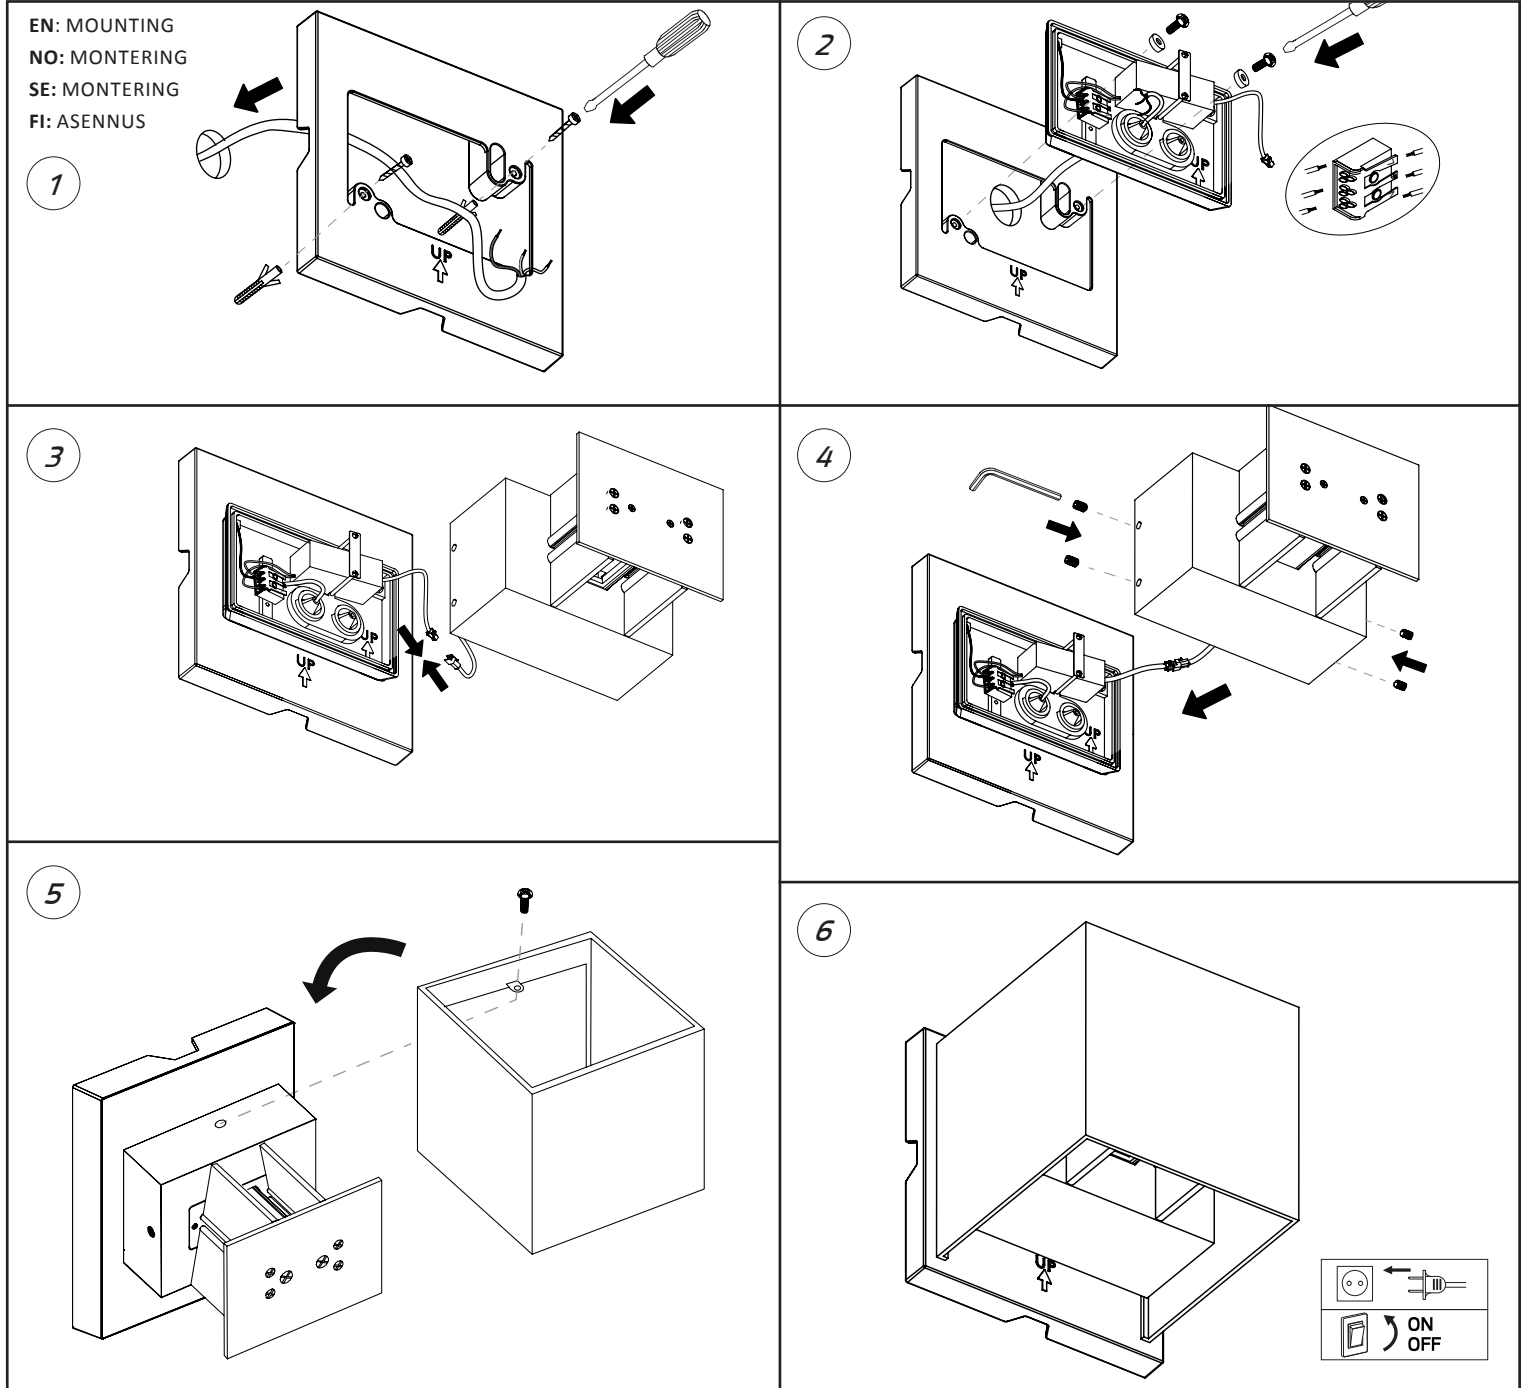

KUBE™ MAXI

220-240V 50/60 Hz LED 2X6W IP55

EN: MEASUREMENT  
 NO: MÅL  
 SE: MÅTT  
 FI: MITAT

EN: Included bracket for cable entry.  
 NO: Inkludert brakett for kabelinnføring.  
 SE: Inklusive bygel för kabelgenomföring.  
 FI: Sisältää asennuslevyn pinta-asennuskaapelille.

EN: Minimum distance to flammable material in the beam direction.  
 NO: Minimumsavstand til brennbart materiale i armaturens stråleretning.  
 SE: Minsta avstånd mellan brännbart material och lampans ljusrättning.  
 FI: Vähimmäismitta lampusta palaavaan materiaaliin.