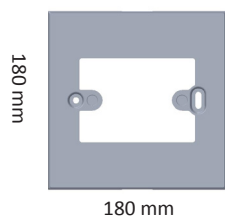

KUBE™ MAXI

220-240V 50/60 Hz LED 2X6W IP55

EN: MEASUREMENT  
 NO: MÅL  
 SE: MÅTT  
 FI: MITAT

EN: Included bracket for cable entry.  
 NO: Inkludert brakett for kabelinnføring.  
 SE: Inklusive bygel för kabelgenomföring.  
 FI: Sisältää asennuslevyn pinta-asennuskaapelille.

EN: Minimum distance to flammable material in the beam direction.  
 NO: Minimumsavstand til brennbart materiale i armaturens stråleretning.  
 SE: Minsta avstånd mellan brännbart material och lampans ljusrättning.  
 FI: Vähimmäismitta lampusta palaavaan materiaaliin.