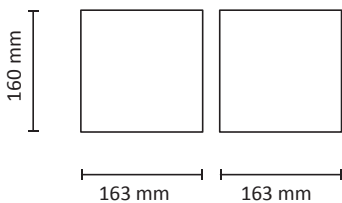

KUBE™ MAXI

220-240V 50/60 Hz LED 2X6W IP55

EN: MEASUREMENT  
 NO: MÅL  
 SE: MÅTT  
 FI: MITAT

EN: Included bracket for cable entry.  
 NO: Inkludert brakett for kabelinnføring.  
 SE: Inklusive bygel för kabelgenomföring.  
 FI: Sisältää asennuslevyn pinta-asennuskaapelille.