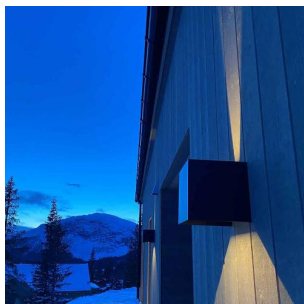

Kube Maxi 2x6W 700lm 3000K Hvit

Elnr.: 3100834

Kube Maxi er en dekorativ vegg Lampe for bruk utendørs. Dimbar med trinnløs justerbar lysfordeling opp/ned. Kvadratisk/Kube form med kompakte mål. Dobbel kabelinnføring på baksiden. Monteringsramme for bruk med utenpåliggende kabel medfølger. Kraftig bakstykke og armaturhus i aluminium. Låseskrue for skjerm. Lettmontert med god koblingsplass. Kube Maxi kommer i 3 varianter, uten stikkontakt, med 2 x stikk 16A m/jord og 2 uttak 16A m/jord og skumringsrelè. Separat tilkobling for lys/stikk. Klasse I, IP55.