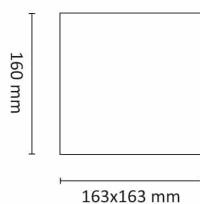

Kube Maxi 2x6W 700lm 3000K Hvit

Elnr.: 3100834

Kube Maxi er en dekorativ vegg Lampe for bruk utendørs. Dimbar med trinnløs justerbar lysfordeling opp/ned. Kvadratisk/Kube form med kompakte mål. Dobbel kabelinnføring på baksiden. Monteringsramme for bruk med utenpåliggende kabel medfølger. Kraftig bakstykke og armaturhus i aluminium. Låseskrue for skjerm. Lettmontert med god koblingsplass. Kube Maxi kommer i 3 varianter, uten stikkontakt, med 2 x stikk 16A m/jord og 2 uttak 16A m/jord og skumringsrelè. Separat tilkobling for lys/stikk. Klasse I, IP55.

Teknisk data

Spenning (V)	230
Effekt (W)	2x6
Lumen/Watt (lm)	58
Lysstyrke (lm)	700
Fargetemperatur (K)	3000
Fargegjengivelse (Ra)	80
SDCM	3
Driver størrelse (mA)	350
Antall armaturer B 10A	30
Antall armaturer C 10A	50
Antall armaturer B 16A	48
Antall armaturer C 16A	82
Min. omgivelsestemperatur (°C)	-20
Max. omgivelsestemperatur (°C)	+45

Kube Maxi 2x6W 700lm 3000K Hvit

Elnr.: 3100834

LUZENSE® Unilamp®

Sokkel	LED
Montering	Utenpåliggende
Avdekningsmateriale	Klart glass
Dimmetype	Fasesnitt/Faseavsnitt
Optikk	Linse
Brannklasse D	Nei
DALI	Nei
Hurtigkobling	Nei
Antall poler	3
Utforming	Firkantet
Integrert sensor	Nei
Lysfordeling	Bred/medium/smål-strålende
Integrert batteripakke	Nei
Type	Kube Maxi
Produktfamilie	Kube
Bruksområde	Trapp og korridor, Hotell og næring, Interiør/Inne

Dimensjoner

Lengde (mm)	163
Høyde (mm)	160
Bredde (mm)	163

Tilbehør

Vedlikehold

Produktet rengjøres ved å tørke over med en fuktig microfiberklut. Evt. vann/såperester fjernes med en ren microfiberklut.

Retur / Deponi