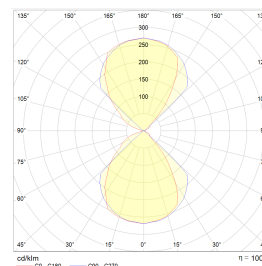

Kube Maxi 2x6W 700lm 3000K Hvit

Elnr.: 3100834

Kube Maxi er en dekorativ vegg Lampe for bruk utendørs. Dimbar med trinnløs justerbar lysfordeling opp/ned. Kvadratisk/Kube form med kompakte mål. Dobbel kabelinnføring på baksiden. Monteringsramme for bruk med utenpåliggende kabel medfølger. Kraftig bakstykke og armaturhus i aluminium. Låseskrue for skjerm. Lettmontert med god koblingsplass. Kube Maxi kommer i 3 varianter, uten stikkontakt, med 2 x stikk 16A m/jord og 2 uttak 16A m/jord og skumringsrelè. Separat tilkobling for lys/stikk. Klasse I, IP55.

Teknisk data

Spenning (V)	230
Effekt (W)	2x6
Lumen/Watt (lm)	58
Lysstyrke (lm)	700
Fargetemperatur (K)	3000
Fargegjengivelse (Ra)	80
SDCM	3
Driver størrelse (mA)	350
Antall armaturer B 10A	30
Antall armaturer C 10A	50
Antall armaturer B 16A	48
Antall armaturer C 16A	82
Min. omgivelsestemperatur (°C)	-20
Max. omgivelsestemperatur (°C)	+45