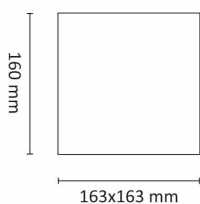

Kube Maxi 2x6W 700lm 4000K Sort

Elnr.: 3100836

Kube Maxi er en dekorativ vegg Lampe for bruk utendørs. Dimbar med trinnløs justerbar lysfordeling opp/ned. Kvadratisk/Kube form med kompakte mål. Dobbel kabelinnføring på baksiden. Monteringsramme for bruk med utenpåliggende kabel medfølger. Kraftig bakstykke og armaturhus i aluminium. Låseskrue for skjerm. Lettmontert med god koblingsplass. Kube Maxi kommer i 3 varianter, uten stikkontakt, med 2 x stikk 16A m/jord og 2 uttak 16A m/jord og skumringsrelè. Separat tilkobling for lys/stikk. Klasse I, IP55.

Teknisk data

Spenning (V)	230
Effekt (W)	2x6
Lumen/Watt (lm)	58
Lysstyrke (lm)	700
Fargetemperatur (K)	4000
Fargegjengivelse (Ra)	80
SDCM	3
Driver størrrelse (mA)	350
Antall armaturer B 10A	30
Antall armaturer C 10A	50
Antall armaturer B 16A	48
Antall armaturer C 16A	82
Min. omgivelsestemperatur (°C)	-20
Max. omgivelsestemperatur (°C)	+45

Utførelse

Farge	Sort
RAL-kode	9005 - Matt sort
Materiale	Aluminium
IP klasse	55
Lyskilde	LED
Isolasjonsklasse	I
Dimbar	Ja
Levetid L70B50 Ta25°	100.000
Levetid L80B50 Ta25°	67.000
IK-klasse	08

Kube Maxi 2x6W 700lm 4000K Sort

Dimensjoner

Lengde (mm)	163
Høyde (mm)	160
Bredde (mm)	163
Nettovekt (g)	2384

Tilbehør

Vedlikehold

Produktet rengjøres ved å tørke over med en fuktig microfiberklut. Evt. vann/såperester fjernes med en ren microfiberklut.