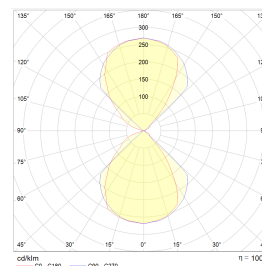

Kube Maxi 2x6W 700lm 4000K Sort

Elnr.: 3100836

Kube Maxi er en dekorativ vegg Lampe for bruk utendørs. Dimbar med trinnløs justerbar lysfordeling opp/ned. Kvadratisk/Kube form med kompakte mål. Dobbel kabelinnføring på baksiden. Monteringsramme for bruk med utenpåliggende kabel medfølger. Kraftig bakstykke og armaturhus i aluminium. Låseskrue for skjerm. Lettmontert med god koblingsplass. Kube Maxi kommer i 3 varianter, uten stikkontakt, med 2 x stikk 16A m/jord og 2 uttak 16A m/jord og skumringsrelè. Separat tilkobling for lys/stikk. Klasse I, IP55.

Teknisk data

Spenning (V)	230
Effekt (W)	2x6
Lumen/Watt (lm)	58
Lysstyrke (lm)	700
Fargetemperatur (K)	4000
Fargegjengivelse (Ra)	80
SDCM	3
Driver størrrelse (mA)	350
Antall armaturer B 10A	30
Antall armaturer C 10A	50
Antall armaturer B 16A	48
Antall armaturer C 16A	82
Min. omgivelsestemperatur (°C)	-20
Max. omgivelsestemperatur (°C)	+45

Dimensjoner

Lengde (mm)	163
Høyde (mm)	160
Bredde (mm)	163
Nettovekt (g)	2384

Tilbehør

Vedlikehold

Produktet rengjøres ved å tørke over med en fuktig microfiberklut. Evt. vann/såperester fjernes med en ren microfiberklut.