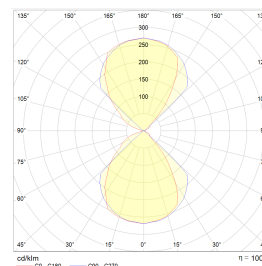

Kube Maxi 2x6W 700lm 4000K Hvit

Elnr.: 3100837

Kube Maxi er en dekorativ vegg Lampe for bruk utendørs. Dimbar med trinnløs justerbar lysfordeling opp/ned. Kvadratisk/Kube form med kompakte mål. Dobbel kabelinnføring på baksiden. Monteringsramme for bruk med utenpåliggende kabel medfølger. Kraftig bakstykke og armaturhus i aluminium. Låseskrue for skjerm. Lettmontert med god koblingsplass. Kube Maxi kommer i 3 varianter, uten stikkontakt, med 2 x stikk 16A m/jord og 2 uttak 16A m/jord og skumringsrelè. Separat tilkobling for lys/stikk. Klasse I, IP55.

Teknisk data

Spenning (V)	230
Effekt (W)	2x6
Lumen/Watt (lm)	58
Lysstyrke (lm)	700
Fargetemperatur (K)	4000
Fargegjengivelse (Ra)	80
SDCM	3
Driver størrelse (mA)	350
Antall armaturer B 10A	30
Antall armaturer C 10A	50
Antall armaturer B 16A	48
Antall armaturer C 16A	82
Min. omgivelsestemperatur (°C)	-20
Max. omgivelsestemperatur (°C)	+45