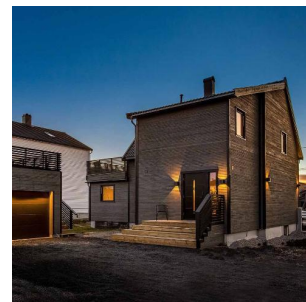

Kube Maxi 2x6W 700lm 4000K Hvit

Elnr.: 3100837

Kube Maxi er en dekorativ vegg Lampe for bruk utendørs. Dimbar med trinnløs justerbar lysfordeling opp/ned. Kvadratisk/Kube form med kompakte mål. Dobbel kabelinnføring på baksiden. Monteringsramme for bruk med utenpåliggende kabel medfølger. Kraftig bakstykke og armaturhus i aluminium. Låseskrue for skjerm. Lettmontert med god koblingsplass. Kube Maxi kommer i 3 varianter, uten stikkontakt, med 2 x stikk 16A m/jord og 2 uttak 16A m/jord og skumringsrelè. Separat tilkobling for lys/stikk. Klasse I, IP55.