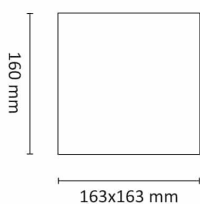

Kube Maxi 2x6W 700lm 4000K Hvit

Elnr.: 3100837

Kube Maxi er en dekorativ vegg Lampe for bruk utendørs. Dimbar med trinnløs justerbar lysfordeling opp/ned. Kvadratisk/Kube form med kompakte mål. Dobbel kabelinnføring på baksiden. Monteringsramme for bruk med utenpåliggende kabel medfølger. Kraftig bakstykke og armaturhus i aluminium. Låseskrue for skjerm. Lettmontert med god koblingsplass. Kube Maxi kommer i 3 varianter, uten stikkontakt, med 2 x stikk 16A m/jord og 2 uttak 16A m/jord og skumringsrelè. Separat tilkobling for lys/stikk. Klasse I, IP55.

Teknisk data

Spenning (V)	230
Effekt (W)	2x6
Lumen/Watt (lm)	58
Lysstyrke (lm)	700
Fargetemperatur (K)	4000
Fargegjengivelse (Ra)	80
SDCM	3
Driver størrelse (mA)	350
Antall armaturer B 10A	30
Antall armaturer C 10A	50
Antall armaturer B 16A	48
Antall armaturer C 16A	82
Min. omgivelsestemperatur (°C)	-20
Max. omgivelsestemperatur (°C)	+45

Kube Maxi 2x6W 700lm 4000K Hvit

Elnr.: 3100837

LUZENSE®  Unilamp®

Sokkel	LED
Montering	Utenpåliggende
Avdekningsmateriale	Klart glass
Dimmetype	Fasesnitt/Faseavsnitt
Optikk	Linse
Brannklasse D	Nei
DALI	Nei
Hurtigkobling	Nei
Antall poler	3
Utforming	Firkantet
Integrert sensor	Nei
Lysfordeling	Bred/medium/smål-strålende
Integrert batteripakke	Nei
Type	Kube Maxi
Produktfamilie	Kube
Bruksområde	Trapp og korridor, Hotell og næring, Interiør/Inne

Dimensjoner

Lengde (mm)	163
Høyde (mm)	160
Bredde (mm)	163

Tilbehør

Vedlikehold

Produktet rengjøres ved å tørke over med en fuktig microfiberklut. Evt. vann/såperester fjernes med en ren microfiberklut.

Retur / Deponi