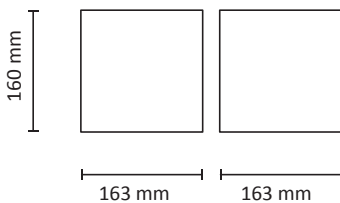

KUBE™ MAXI

2 SOCKETS

220-240V 50/60 Hz LED 2X6W IP55

EN: MEASUREMENT
NO: MÅL
SE: MÅTT
FI: MITAT

EN: Included bracket for cable entry.
NO: Inkludert brakett for kabelinnføring.
SE: Inklusive bygel för kabelgenomföring.
FI: Sisältää asennuslevyn pinta-asennuskaapelille.