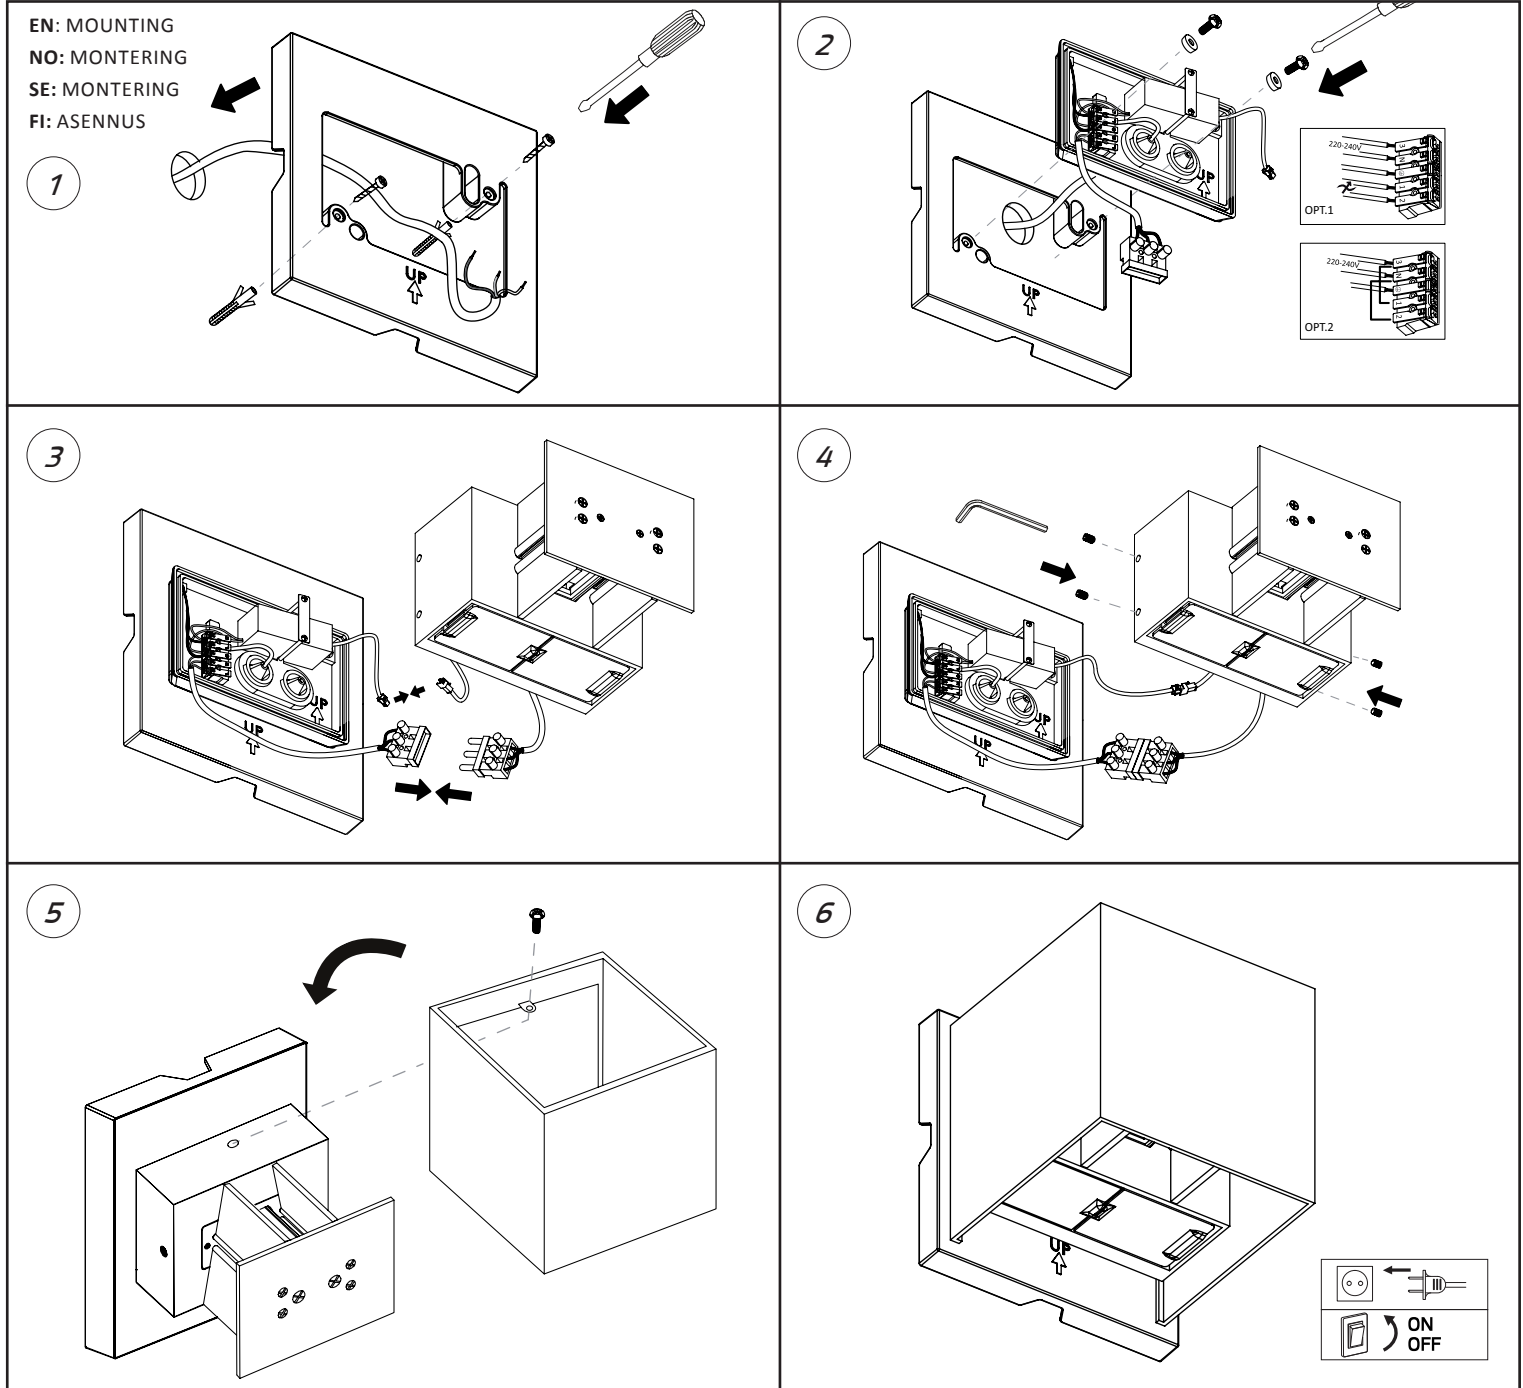

KUBE™ MAXI

2 SOCKETS

220-240V 50/60 Hz LED 2X6W IP55

EN: MEASUREMENT
NO: MÅL
SE: MÅTT
FI: MITAT

EN: Included bracket for cable entry.
NO: Inkludert brakett for kabelinnføring.
SE: Inklusive bygel för kabelgenomföring.
FI: Sisältää asennuslevyn pinta-asennuskaapelille.

EN: Minimum distance to flammable material in the beam direction.
NO: Minimumsavstand til brennbart materiale i armaturens stråleretning.
SE: Minsta avstånd mellan brännbart material och lampans ljusrättning.
FI: Vähimmäismitta lampusta palaavaan materiaaliin.