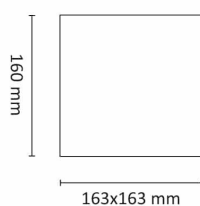

Kube Maxi 2x6W 700lm 3000K 2xStikk Sor

Elnr.: 3100843

Kube Maxi er en dekorativ vegg Lampe for bruk utendørs. Dimbar med trinnløs justerbar lysfordeling opp/ned. Kvadratisk/Kube form med kompakte mål. Dobbel kabelinnføring på baksiden. Monteringsramme for bruk med utenpåliggende kabel medfølger. Kraftig bakstykke og armaturhus i aluminium. Låseskrue for skjerm. Lettmontert med god koblingsplass. Kube Maxi kommer i 3 varianter, uten stikkontakt, med 2 x stikk 16A m/jord og 2 uttak 16A m/jord og skumringsrelè. Separat tilkobling for lys/stikk. Klasse I, IP55.

Teknisk data

Spenning (V)	230
Effekt (W)	2x6
Lumen/Watt (lm)	58
Lysstyrke (lm)	700
Fargetemperatur (K)	3000
Fargegjengivelse (Ra)	80
SDCM	3
Driver størrrelse (mA)	350
Antall armaturer B 10A	30
Antall armaturer C 10A	50
Antall armaturer B 16A	48
Antall armaturer C 16A	82
Min. omgivelsestemperatur (°C)	-20
Max. omgivelsestemperatur (°C)	+45

Utførelse

Farge	Sort
RAL-kode	9005 - Matt sort
Materiale	Aluminium
IP klasse	55
Lyskilde	LED
Isolasjonsklasse	I
Dimbar	Ja
Levetid L70B50 Ta25°	100.000
Levetid L80B50 Ta25°	67.000
IK-klasse	08

Kube Maxi 2x6W 700lm 3000K 2xStikk Sor

Dimensjoner

Lengde (mm)	163
Høyde (mm)	160
Bredde (mm)	163
Nettvekt (g)	2543

Tilbehør

Vedlikehold

Produktet rengjøres ved å tørke over med en fuktig microfiberklut. Evt. vann/såperester fjernes med en ren microfiberklut.