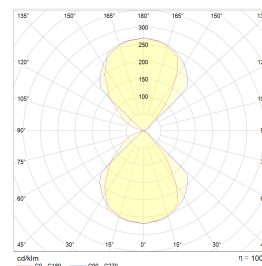

Kube Maxi 2x6W 700lm 3000K 2xStikk Sor

Elnr.: 3100843

Kube Maxi er en dekorativ vegg Lampe for bruk utendørs. Dimbar med trinnløs justerbar lysfordeling opp/ned. Kvadratisk/Kube form med kompakte mål. Dobbel kabelinnføring på baksiden. Monteringsramme for bruk med utenpåliggende kabel medfølger. Kraftig bakstykke og armaturhus i aluminium. Låseskrue for skjerm. Lettmontert med god koblingsplass. Kube Maxi kommer i 3 varianter, uten stikkontakt, med 2 x stikk 16A m/jord og 2 uttak 16A m/jord og skumringsrelè. Separat tilkobling for lys/stikk. Klasse I, IP55.

Teknisk data

Spenning (V)	230
Effekt (W)	2x6
Lumen/Watt (lm)	58
Lysstyrke (lm)	700
Fargetemperatur (K)	3000
Fargegjengivelse (Ra)	80
SDCM	3
Driver størrrelse (mA)	350
Antall armaturer B 10A	30
Antall armaturer C 10A	50
Antall armaturer B 16A	48
Antall armaturer C 16A	82
Min. omgivelsestemperatur (°C)	-20
Max. omgivelsestemperatur (°C)	+45

Dimensjoner

Lengde (mm)	163
Høyde (mm)	160
Bredde (mm)	163
Nettvekt (g)	2543

Tilbehør

Vedlikehold

Produktet rengjøres ved å tørke over med en fuktig microfiberklut. Evt. vann/såperester fjernes med en ren microfiberklut.