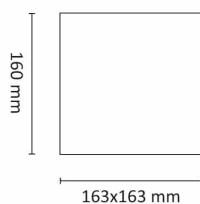

Kube Maxi 2x6W 700lm 3000K 2xStikk Sor

Elnr.: 3100843

Kube Maxi er en dekorativ vegg Lampe for bruk utendørs. Dimbar med trinnløs justerbar lysfordeling opp/ned. Kvadratisk/Kube form med kompakte mål. Dobbel kabelinnføring på baksiden. Monteringsramme for bruk med utenpåliggende kabel medfølger. Kraftig bakstykke og armaturhus i aluminium. Låseskrue for skjerm. Lettmontert med god koblingsplass. Kube Maxi kommer i 3 varianter, uten stikkontakt, med 2 x stikk 16A m/jord og 2 uttak 16A m/jord og skumringsrelè. Separat tilkobling for lys/stikk. Klasse I, IP55.

Teknisk data

Spenning (V)	230
Effekt (W)	2x6
Lumen/Watt (lm)	58
Lysstyrke (lm)	700
Fargetemperatur (K)	3000
Fargegjengivelse (Ra)	80
SDCM	3
Driver størrrelse (mA)	350
Antall armaturer B 10A	30
Antall armaturer C 10A	50
Antall armaturer B 16A	48
Antall armaturer C 16A	82
Min. omgivelsestemperatur (°C)	-20
Max. omgivelsestemperatur (°C)	+45

Utførelse

Farge	Sort
RAL-kode	9005 - Matt sort
Materiale	Aluminium
IP klasse	55
Lyskilde	LED
Isolasjonsklasse	I
Dimbar	Ja
Levetid L70B50 Ta25°	100.000
Levetid L80B50 Ta25°	67.000
IK-klasse	08

Kube Maxi 2x6W 700lm 3000K 2xStikk Sor

Dimensjoner

Lengde (mm)	163
Høyde (mm)	160
Bredde (mm)	163

Tilbehør

Vedlikehold

Produktet rengjøres ved å tørke over med en fuktig microfiberklut. Evt. vann/såperester fjernes med en ren microfiberklut.

Retur / Deponi