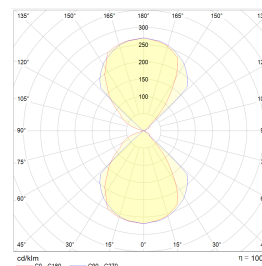

Kube Maxi 2x6W 700lm 3000K 2xStikk Sor

Elnr.: 3100843

Kube Maxi er en dekorativ vegg Lampe for bruk utendørs. Dimbar med trinnløs justerbar lysfordeling opp/ned. Kvadratisk/Kube form med kompakte mål. Dobbel kabelinnføring på baksiden. Monteringsramme for bruk med utenpåliggende kabel medfølger. Kraftig bakstykke og armaturhus i aluminium. Låseskrue for skjerm. Lettmontert med god koblingsplass. Kube Maxi kommer i 3 varianter, uten stikkontakt, med 2 x stikk 16A m/jord og 2 uttak 16A m/jord og skumringsrelè. Separat tilkobling for lys/stikk. Klasse I, IP55.

Teknisk data

Spenning (V)	230
Effekt (W)	2x6
Lumen/Watt (lm)	58
Lysstyrke (lm)	700
Fargetemperatur (K)	3000
Fargegjengivelse (Ra)	80
SDCM	3
Driver størrrelse (mA)	350
Antall armaturer B 10A	30
Antall armaturer C 10A	50
Antall armaturer B 16A	48
Antall armaturer C 16A	82
Min. omgivelsestemperatur (°C)	-20
Max. omgivelsestemperatur (°C)	+45