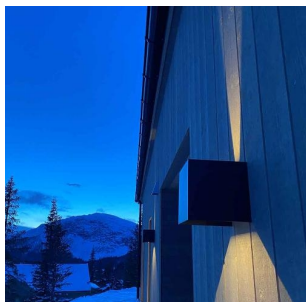

Kube Maxi 2x6W 700lm 3000K 2xStikk NL

Elnr.: 3100846

Kube Maxi er en dekorativ vegg Lampe for bruk utendørs. Dimbar med trinnløs justerbar lysfordeling opp/ned. Kvadratisk/Kube form med kompakte mål. Dobbel kabelinnføring på baksiden. Monteringsramme for bruk med utenpåliggende kabel medfølger. Kraftig bakstykke og armaturhus i aluminium. Låseskrue for skjerm. Lettmontert med god koblingsplass. Kube Maxi kommer i 3 varianter, uten stikkontakt, med 2 x stikk 16A m/jord og 2 uttak 16A m/jord og skumringsrelè. Separat tilkobling for lys/stikk. Klasse I, IP55..