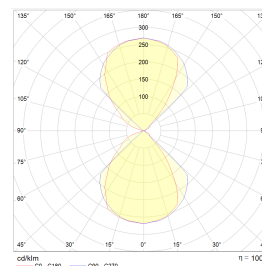

Kube Maxi 2x6W 700lm 3000K 2xStikk NL

Elnr.: 3100846

Kube Maxi er en dekorativ vegg Lampe for bruk utendørs. Dimbar med trinnløs justerbar lysfordeling opp/ned. Kvadratisk/Kube form med kompakte mål. Dobbel kabelinnføring på baksiden. Monteringsramme for bruk med utenpåliggende kabel medfølger. Kraftig bakstykke og armaturhus i aluminium. Låseskrue for skjerm. Lettmontert med god koblingsplass. Kube Maxi kommer i 3 varianter, uten stikkontakt, med 2 x stikk 16A m/jord og 2 uttak 16A m/jord og skumringsrelè. Separat tilkobling for lys/stikk. Klasse I, IP55..

Teknisk data

Spenning (V)	230
Effekt (W)	2x6
Lumen/Watt (lm)	58
Lysstyrke (lm)	700
Fargetemperatur (K)	3000
Fargegjengivelse (Ra)	80
SDCM	3
Driver størrrelse (mA)	350
Antall armaturer B 10A	30
Antall armaturer C 10A	50
Antall armaturer B 16A	48
Antall armaturer C 16A	82
Min. omgivelsestemperatur (°C)	-20
Max. omgivelsestemperatur (°C)	+45

Dimensjoner

Lengde (mm)	163
Høyde (mm)	160
Bredde (mm)	163
Nettovekt (g)	2543

Tilbehør

Vedlikehold

Produktet rengjøres ved å tørke over med en fuktig microfiberklut. Evt. vann/såperester fjernes med en ren microfiberklut.