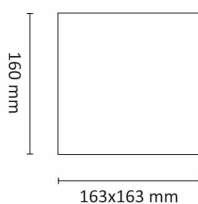

Kube Maxi 2x6W 700lm 3000K 2xStikk NL

Elnr.: 3100846

Kube Maxi er en dekorativ vegg Lampe for bruk utendørs. Dimbar med trinnløs justerbar lysfordeling opp/ned. Kvadratisk/Kube form med kompakte mål. Dobbel kabelinnføring på baksiden. Monteringsramme for bruk med utenpåliggende kabel medfølger. Kraftig bakstykke og armaturhus i aluminium. Låseskrue for skjerm. Lettmontert med god koblingsplass. Kube Maxi kommer i 3 varianter, uten stikkontakt, med 2 x stikk 16A m/jord og 2 uttak 16A m/jord og skumringsrelè. Separat tilkobling for lys/stikk. Klasse I, IP55..

Teknisk data

Spenning (V)	230
Effekt (W)	2x6
Lumen/Watt (lm)	58
Lysstyrke (lm)	700
Fargetemperatur (K)	3000
Fargegjengivelse (Ra)	80
SDCM	3
Driver størrrelse (mA)	350
Antall armaturer B 10A	30
Antall armaturer C 10A	50
Antall armaturer B 16A	48
Antall armaturer C 16A	82
Min. omgivelsestemperatur (°C)	-20
Max. omgivelsestemperatur (°C)	+45

Utførelse

Farge	Sort
RAL-kode	9005 - Matt sort
Materiale	Aluminium
IP klasse	55
Lyskilde	LED
Isolasjonsklasse	I
Dimbar	Nei
Levetid L70B50 Ta25°	100.000
Levetid L80B50 Ta25°	67.000
IK-klasse	08

Kube Maxi 2x6W 700lm 3000K 2xStikk NL

Dimensjoner

Lengde (mm)	163
Høyde (mm)	160
Bredde (mm)	163
Nettovekt (g)	2543

Tilbehør

Vedlikehold

Produktet rengjøres ved å tørke over med en fuktig microfiberklut. Evt. vann/såperester fjernes med en ren microfiberklut.