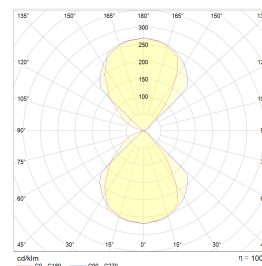

# Kube Maxi 2x6W 700lm 3000K NL Sort

Elnr.: 3100848

Kube Maxi er en dekorativ vegg Lampe for bruk utendørs. Dimbar med trinnløs justerbar lysfordeling opp/ned. Kvadratisk/Kube form med kompakte mål. Dobbel kabelinnføring på baksiden. Monteringsramme for bruk med utenpåliggende kabel medfølger. Kraftig bakstykke og armaturhus i aluminium. Låseskrue for skjerm. Lettmontert med god koblingsplass. Kube Maxi kommer i 3 varianter, uten stikkontakt, med 2 x stikk 16A m/jord og 2 uttak 16A m/jord og skumringsrelè. Separat tilkobling for lys/stikk. Klasse I, IP55.

## Teknisk data

Spenning (V)	230
Effekt (W)	2x6
Lumen/Watt (lm)	58
Lysstyrke (lm)	700
Fargetemperatur (K)	3000
Fargegjengivelse (Ra)	80
SDCM	3
Driver størrrelse (mA)	350
Antall armaturer B 10A	30
Antall armaturer C 10A	50
Antall armaturer B 16A	48
Antall armaturer C 16A	82
Min. omgivelsestemperatur (°C)	-20
Max. omgivelsestemperatur (°C)	+45

## Dimensjoner

Lengde (mm)	163
Høyde (mm)	160
Bredde (mm)	163