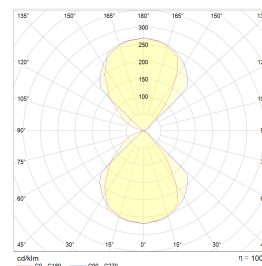

Kube Maxi 2x6W 700lm 3000K NL Sort

Elnr.: 3100848

Kube Maxi er en dekorativ vegg Lampe for bruk utendørs. Dimbar med trinnløs justerbar lysfordeling opp/ned. Kvadratisk/Kube form med kompakte mål. Dobbel kabelinnføring på baksiden. Monteringsramme for bruk med utenpåliggende kabel medfølger. Kraftig bakstykke og armaturhus i aluminium. Låseskrue for skjerm. Lettmontert med god koblingsplass. Kube Maxi kommer i 3 varianter, uten stikkontakt, med 2 x stikk 16A m/jord og 2 uttak 16A m/jord og skumringsrelè. Separat tilkobling for lys/stikk. Klasse I, IP55.

Teknisk data

Spenning (V)	230
Effekt (W)	2x6
Lumen/Watt (lm)	58
Lysstyrke (lm)	700
Fargetemperatur (K)	3000
Fargegjengivelse (Ra)	80
SDCM	3
Driver størrrelse (mA)	350
Antall armaturer B 10A	30
Antall armaturer C 10A	50
Antall armaturer B 16A	48
Antall armaturer C 16A	82
Min. omgivelsestemperatur (°C)	-20
Max. omgivelsestemperatur (°C)	+45

Dimensjoner

Lengde (mm)	163
Høyde (mm)	160
Bredde (mm)	163
Nettovekt (g)	2813

Tilbehør

Vedlikehold

Produktet rengjøres ved å tørke over med en fuktig microfiberklut. Evt. vann/såperester fjernes med en ren microfiberklut.