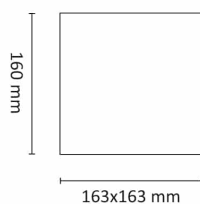

# Kube Maxi 2x6W 700lm 3000K NL Sort

Elnr.: 3100848

Kube Maxi er en dekorativ vegg Lampe for bruk utendørs. Dimbar med trinnløs justerbar lysfordeling opp/ned. Kvadratisk/Kube form med kompakte mål. Dobbel kabelinnføring på baksiden. Monteringsramme for bruk med utenpåliggende kabel medfølger. Kraftig bakstykke og armaturhus i aluminium. Låseskrue for skjerm. Lettmontert med god koblingsplass. Kube Maxi kommer i 3 varianter, uten stikkontakt, med 2 x stikk 16A m/jord og 2 uttak 16A m/jord og skumringsrelè. Separat tilkobling for lys/stikk. Klasse I, IP55.

## Teknisk data

Spenning (V)	230
Effekt (W)	2x6
Lumen/Watt (lm)	58
Lysstyrke (lm)	700
Fargetemperatur (K)	3000
Fargegjengivelse (Ra)	80
SDCM	3
Driver størrrelse (mA)	350
Antall armaturer B 10A	30
Antall armaturer C 10A	50
Antall armaturer B 16A	48
Antall armaturer C 16A	82
Min. omgivelsestemperatur (°C)	-20
Max. omgivelsestemperatur (°C)	+45

# Kube Maxi 2x6W 700lm 3000K NL Sort

Elnr.: 3100848

Integrert/ekstern driver	Integrert
Sokkel	LED
Montering	Utenpåliggende
Avdekningsmateriale	Klart glass
Dimmetype	-
Optikk	Linse
Brannklasse D	Nei
DALI	Nei
Hurtigkobling	Nei
Antall poler	3
Utforming	Firkantet
Integrert sensor	Fotocelle/Nitelite
Lysfordeling	Bred/medium/smål-strålende
Integrert batteripakke	Nei
Type	Kube Maxi
Produktfamilie	Kube
Bruksområde	Trapp og korridor, Hotell og næring, Interiør/Inne

## Dimensjoner

Lengde (mm)	163
Høyde (mm)	160
Bredde (mm)	163