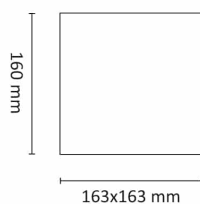

Kube Maxi 2x6W 700lm 3000K NL Sort

Elnr.: 3100848

Kube Maxi er en dekorativ vegg Lampe for bruk utendørs. Dimbar med trinnløs justerbar lysfordeling opp/ned. Kvadratisk/Kube form med kompakte mål. Dobbel kabelinnføring på baksiden. Monteringsramme for bruk med utenpåliggende kabel medfølger. Kraftig bakstykke og armaturhus i aluminium. Låseskrue for skjerm. Lettmontert med god koblingsplass. Kube Maxi kommer i 3 varianter, uten stikkontakt, med 2 x stikk 16A m/jord og 2 uttak 16A m/jord og skumringsrelè. Separat tilkobling for lys/stikk. Klasse I, IP55.

Teknisk data

Spenning (V)	230
Effekt (W)	2x6
Lumen/Watt (lm)	58
Lysstyrke (lm)	700
Fargetemperatur (K)	3000
Fargegjengivelse (Ra)	80
SDCM	3
Driver størrrelse (mA)	350
Antall armaturer B 10A	30
Antall armaturer C 10A	50
Antall armaturer B 16A	48
Antall armaturer C 16A	82
Min. omgivelsestemperatur (°C)	-20
Max. omgivelsestemperatur (°C)	+45

Utførelse

Farge	Sort
RAL-kode	9005 - Matt sort
Materiale	Aluminium
IP klasse	55
Lyskilde	LED
Isolasjonsklasse	II
Dimbar	Nei
Levetid L70B50 Ta25°	100.000
Levetid L80B50 Ta25°	67.000
IK-klasse	08

Kube Maxi 2x6W 700lm 3000K NL Sort

Dimensjoner

Lengde (mm)	163
Høyde (mm)	160
Bredde (mm)	163
Nettovekt (g)	2813

Tilbehør

Vedlikehold

Produktet rengjøres ved å tørke over med en fuktig microfiberklut. Evt. vann/såperester fjernes med en ren microfiberklut.