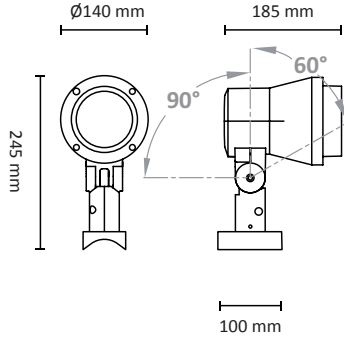

ZEBRA SONIC MEDIUM

220-240V 50/60Hz IP65

EN: MEASUREMENT

NO: MÅL
SE: MÅTT
FI: MITAT

OBS!

EN: Installation must be performed by a professional.
NO: Må installeres av autorisert el-installatør.
SE: Måste installeras av en behörig elektriker.
FI: Vain valtuutettu sähköasentaja saa asentaa.

EN: Minimum distance to flammable material in the beam direction.
NO: Minimumsavstand til brennbart materiale i armaturens stråleretning.
SE: Minsta avstånd mellan brennbart material och lampans ljusrättning.
FI: Vähimmäismita valaisimesta palaavaan materiaaliin.