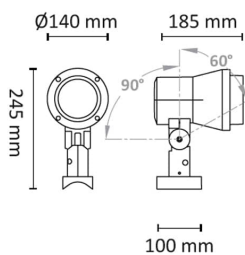

Sonic Mastefot 22W 2300lm 3000K 19° Gr

Elnr.: 3100850

Solide spotlights i støpt aluminium for utendørs bruk montert på master eller vegg/tak med tilpasset koblingsboks. Leveres i to størrelser med integrert COB LED og innebygget LED-driver. Reflektorer er utskiftbare for andre strålevinkler. Alle varianter har symmetrisk lysbilde. Armaturer leveres med påmontert 8 meter gummikabel. Armaturhus og mastefeste i presstøpt aluminium med overflatebehandling beregnet for aggressive miljøer. Sonic er en stor familie spotlights for utendørs bruk, med mange ulike funksjoner, festemåter og bruksområder. Til belysning av områder, fasader, kunst, bygningsdeler og til effektlys. Klasse I, IP65.

Teknisk data

Spenning (V)	230
Effekt (W)	22
Lumen/Watt (lm)	105
Lysstyrke (lm)	2300
Fargetemperatur (K)	3000
Fargegjengivelse (Ra)	80
SDCM	3
Driver størrelse (mA)	540
Antall armaturer B 10A	20
Antall armaturer C 10A	32
Antall armaturer B 16A	32
Antall armaturer C 16A	54
Min. omgivelsestemperatur (°C)	-20
Max. omgivelsestemperatur (°C)	+40

Dimensjoner

Lengde (mm)	380
Høyde (mm)	200
Bredde (mm)	255
Lengde på tilf. kabel (mm)	8000

Tilbehør

Vedlikehold

Produktet rengjøres ved å tørke over med en fuktig microfiberklut. Evt. vann/såperester fjernes med en ren microfiberklut.