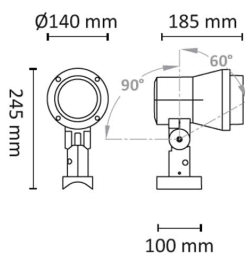

Sonic Mastefot 22W 2300lm 3000K 19° Gr

Elnr.: 3100850

Solide spotlights i støpt aluminium for utendørs bruk montert på master eller vegg/tak med tilpasset koblingsboks. Leveres i to størrelser med integrert COB LED og innebygget LED-driver. Reflektorer er utskiftbare for andre strålevinkler. Alle varianter har symmetrisk lysbilde. Armaturer leveres med påmontert 8 meter gummikabel. Armaturhus og mastefeste i presstøpt aluminium med overflatebehandling beregnet for aggressive miljøer. Sonic er en stor familie spotlights for utendørs bruk, med mange ulike funksjoner, festemåter og bruksområder. Til belysning av områder, fasader, kunst, bygningsdeler og til effektlys. Klasse I, IP65.

Teknisk data

Spenning (V)	230
Effekt (W)	22
Lumen/Watt (lm)	105
Lysstyrke (lm)	2300
Fargetemperatur (K)	3000
Fargegjengivelse (Ra)	80
SDCM	3
Driver størrelse (mA)	540
Antall armaturer B 10A	20
Antall armaturer C 10A	32
Antall armaturer B 16A	32
Antall armaturer C 16A	54
Min. omgivelsestemperatur (°C)	-20
Max. omgivelsestemperatur (°C)	+40

Dimensjoner

Lengde (mm)	380
Høyde (mm)	200
Bredde (mm)	255
Lengde på tilf. kabel (mm)	8000
Nettovekt (g)	2578

Tilbehør

Vedlikehold

Produktet rengjøres ved å tørke over med en fuktig microfiberklut. Evt. vann/såperester fjernes med en ren microfiberklut.