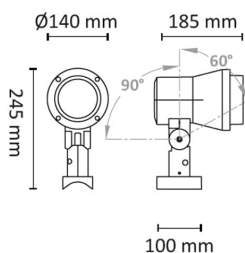

Sonic Mastefot 22W 2300lm 3000K 19° Søl

Elnr.: 3100851

SSolide spotlights i støpt aluminium for utendørs bruk montert på master eller vegg/tak med tilpasset koblingsboks. Leveres i to størrelser med integrert COB LED og innebygget LED-driver. Reflektorer er utskiftbare for andre strålevinkler. Alle varianter har symmetrisk lysbilde. Armaturer leveres med påmontert 8 meter gummikabel. Armaturhus og mastefeste i presstøpt aluminium med overflatebehandling beregnet for aggressive miljøer. Sonic er en stor familie spotlights for utendørs bruk, med mange ulike funksjoner, festemåter og bruksområder. Til belysning av områder, fasader, kunst, bygningsdeler og til effektlys. Klasse I, IP65.

Teknisk data

Spenning (V)	230
Effekt (W)	22
Lumen/Watt (lm)	105
Lysstyrke (lm)	2300
Fargetemperatur (K)	3000
Fargegjengivelse (Ra)	80
SDCM	3
Driver størrelse (mA)	540
Antall armaturer B 10A	20
Antall armaturer C 10A	32
Antall armaturer B 16A	32
Antall armaturer C 16A	54
Min. omgivelsestemperatur (°C)	-20
Max. omgivelsestemperatur (°C)	+40

Dimensjoner

Lengde (mm)	380
Høyde (mm)	200
Bredde (mm)	255
Lengde på tilf. kabel (mm)	8000

Tilbehør

Vedlikehold

Produktet rengjøres ved å tørke over med en fuktig microfiberklut. Evt. vann/såperester fjernes med en ren microfiberklut.