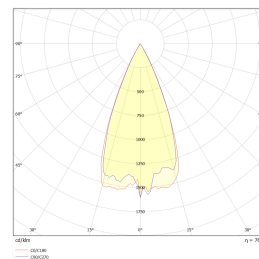

Sonic Mastefot 40W 3800lm 3000K 26° Gr

Elnr.: 3100855

Solide spotlights i støpt aluminium for utendørs bruk montert på master eller vegg/tak med tilpasset koblingsboks. Leveres i to størrelser med integrert COB LED og innebygget LED-driver. Reflektorer er utskiftbare for andre strålevinkler. Alle varianter har symmetrisk lysbilde. Armaturer leveres med påmontert 8 meter gummikabel. Armaturhus og mastefeste i presstøpt aluminium med overflatebehandling beregnet for aggressive miljøer. Sonic er en stor familie spotlights for utendørs bruk, med mange ulike funksjoner, festemåter og bruksområder. Til belysning av områder, fasader, kunst, bygningsdeler og til effektlys. Klasse I, IP65.

Teknisk data

Spenning (V)	230
Effekt (W)	40
Lumen/Watt (lm)	105
Lysstyrke (lm)	3800
Fargetemperatur (K)	3000
Fargegjengivelse (Ra)	80
SDCM	3
Antall armaturer B 10A	11
Antall armaturer C 10A	18
Antall armaturer B 16A	17
Antall armaturer C 16A	29
Min. omgivelsestemperatur (°C)	-20
Max. omgivelsestemperatur (°C)	+40