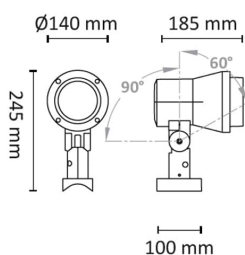

Sonic Mastefot 40W 3800lm 3000K 26° Gr

Elnr.: 3100855

Solide spotlights i støpt aluminium for utendørs bruk montert på master eller vegg/tak med tilpasset koblingsboks. Leveres i to størrelser med integrert COB LED og innebygget LED-driver. Reflektorer er utskiftbare for andre strålevinkler. Alle varianter har symmetrisk lysbilde. Armaturer leveres med påmontert 8 meter gummikabel. Armaturhus og mastefeste i presstøpt aluminium med overflatebehandling beregnet for aggressive miljøer. Sonic er en stor familie spotlights for utendørs bruk, med mange ulike funksjoner, festemåter og bruksområder. Til belysning av områder, fasader, kunst, bygningsdeler og til effektlys. Klasse I, IP65.

Teknisk data

Spenning (V)	230
Effekt (W)	40
Lumen/Watt (lm)	105
Lysstyrke (lm)	3800
Fargetemperatur (K)	3000
Fargegjengivelse (Ra)	80
SDCM	3
Antall armaturer B 10A	11
Antall armaturer C 10A	18
Antall armaturer B 16A	17
Antall armaturer C 16A	29
Min. omgivelsestemperatur (°C)	-20
Max. omgivelsestemperatur (°C)	+40

Sonic Mastefot 40W 3800lm 3000K 26° Gr

Elnr.: 3100855

Montering	Utenpåliggende
Avdekningsmateriale	Klart glass
Optikk	Reflektor
Brannklasse D	Nei
DALI	Nei
Hurtigkobling	Nei
Antall poler	3
Utforming	Rund
Antall lyskilder	1
Lysfordeling	Mediumstrålende 20-40gr
Utstrålingsvinkel (°)	25
Type	Sonic Mastefot
Tilt (°)	150
Produktfamilie	Sonic
Bruksområde	Vei og by belysning, Utendørs parker og fellesom

Dimensjoner

Lengde (mm)	440
Høyde (mm)	230
Bredde (mm)	350
Lengde på tilf. kabel (mm)	8000

Tilbehør

Vedlikehold

Produktet rengjøres ved å tørke over med en fuktig microfiberklut. Evt. vann/såperester fjernes med en ren microfiberklut.