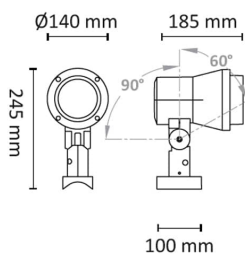

Sonic Mastefot 40W 3800lm 4000K 26° Søl

Elnr.: 3100858

Solide spotlights i støpt aluminium for utendørs bruk montert på master eller vegg/tak med tilpasset koblingsboks. Leveres i to størrelser med integrert COB LED og innebygget LED-driver. Reflektorer er utskiftbare for andre strålevinkler. Alle varianter har symmetrisk lysbilde. Armaturer leveres med påmontert 8 meter gummikabel. Armaturhus og mastefeste i presstøpt aluminium med overflatebehandling beregnet for aggressive miljøer. Sonic er en stor familie spotlights for utendørs bruk, med mange ulike funksjoner, festemåter og bruksområder. Til belysning av områder, fasader, kunst, bygningsdeler og til effektlys. Klasse I, IP65.

Teknisk data

Spenning (V)	230
Effekt (W)	40
Lumen/Watt (lm)	95
Lysstyrke (lm)	3800
Fargetemperatur (K)	4000
Fargegjengivelse (Ra)	80
SDCM	3
Antall armaturer B 10A	11
Antall armaturer C 10A	18
Antall armaturer B 16A	17
Antall armaturer C 16A	29
Min. omgivelsestemperatur (°C)	-20
Max. omgivelsestemperatur (°C)	+40

Utførelse

Farge	Sølv
Materiale	Aluminium
IP klasse	65
Lyskilde	LED
Isolasjonsklasse	I
Dimbar	Nei
Levetid L70B50 Ta25°	150.000
Levetid L80B50 Ta25°	100.000
IK-klasse	09
Integrert/ekstern driver	Integrert
Sokkel	LED

Dimensjoner

Lengde (mm)	440
Høyde (mm)	230
Bredde (mm)	350
Lengde på tilf. kabel (mm)	8000

Tilbehør

Vedlikehold

Produktet rengjøres ved å tørke over med en fuktig microfiberklut. Evt. vann/såperester fjernes med en ren microfiberklut.