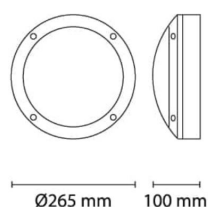

Teknisk data

Spenning (V)	230
Effekt (W)	12
Lumen/Watt (lm)	70
Lysstyrke (lm)	847
Fargetemperatur (K)	3000
Fargegjengivelse (Ra)	80
SDCM	3
Driver størrelse (mA)	360
Antall armaturer B 10A	38
Antall armaturer C 10A	62
Antall armaturer B 16A	60
Antall armaturer C 16A	102
Min. omgivelsestemperatur (°C)	-20
Max. omgivelsestemperatur (°C)	+40

Dimensjoner

Høyde (mm)	100
Diameter (mm)	265

Tilbehør

Vedlikehold

Produktet rengjøres ved å tørke over med en fuktig microfiberklut. Evt. vann/såperester fjernes med en ren microfiberklut.

Retur / Deponi

Produktet er å betrakte som spesialavfall og skal leveres til godkjent avfallsdeponi. Leverandøren har avtale med returselskapet Renas AS.
