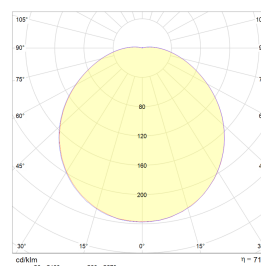

Teknisk data

Spenning (V)	230
Effekt (W)	12
Lumen/Watt (lm)	70
Lysstyrke (lm)	847
Fargetemperatur (K)	3000
Fargegjengivelse (Ra)	80
SDCM	3
Driver størrelse (mA)	360
Antall armaturer B 10A	38
Antall armaturer C 10A	62
Antall armaturer B 16A	60
Antall armaturer C 16A	102
Min. omgivelsestemperatur (°C)	-20
Max. omgivelsestemperatur (°C)	+40