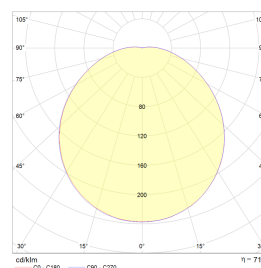

Teknisk data

Spenning (V)	230
Effekt (W)	12
Lumen/Watt (lm)	70
Lysstyrke (lm)	847
Fargetemperatur (K)	3000
Fargegjengivelse (Ra)	80
SDCM	3
Driver størrelse (mA)	360
Antall armaturer B 10A	38
Antall armaturer C 10A	62
Antall armaturer B 16A	60
Antall armaturer C 16A	102
Min. omgivelsestemperatur (°C)	-20
Max. omgivelsestemperatur (°C)	+40