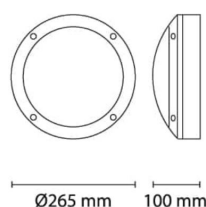

Teknisk data

Spenning (V)	230
Effekt (W)	12
Lumen/Watt (lm)	70
Lysstyrke (lm)	847
Fargetemperatur (K)	3000
Fargegjengivelse (Ra)	80
SDCM	3
Driver størrelse (mA)	360
Antall armaturer B 10A	38
Antall armaturer C 10A	62
Antall armaturer B 16A	60
Antall armaturer C 16A	102
Min. omgivelsestemperatur (°C)	-20
Max. omgivelsestemperatur (°C)	+40

Dimensjoner

Høyde (mm)	100
Diameter (mm)	265

Tilbehør

Vedlikehold

Produktet rengjøres ved å tørke over med en fuktig microfiberklut. Evt. vann/såperester fjernes med en ren microfiberklut.

Retur / Deponi

Produktet er å betrakte som spesialavfall og skal leveres til godkjent avfallsdeponi. Leverandøren har avtale med returselskapet Renas AS.
