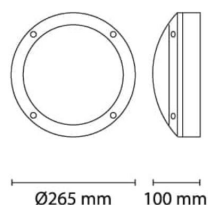

Teknisk data

Spenning (V)	230
Effekt (W)	12
Lumen/Watt (lm)	70
Lysstyrke (lm)	847
Fargetemperatur (K)	3000
Fargegjengivelse (Ra)	80
SDCM	3
Driver størrelse (mA)	360
Antall armaturer B 10A	38
Antall armaturer C 10A	62
Antall armaturer B 16A	60
Antall armaturer C 16A	102
Min. omgivelsestemperatur (°C)	-20
Max. omgivelsestemperatur (°C)	+40

Dimensjoner

Høyde (mm)	100
Diameter (mm)	265

Tilbehør

Vedlikehold

Produktet rengjøres ved å tørke over med en fuktig microfiberklut. Evt. vann/såperester fjernes med en ren microfiberklut.

Retur / Deponi

Produktet er å betrakte som spesialavfall og skal leveres til godkjent avfallsdeponi. Leverandøren har avtale med returselskapet Renas AS.