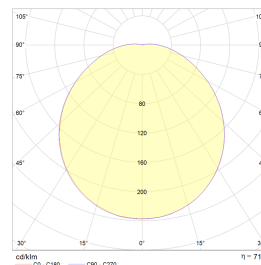

Teknisk data

Spenning (V)	230
Effekt (W)	12
Lumen/Watt (lm)	70
Lysstyrke (lm)	847
Fargetemperatur (K)	3000
Fargegjengivelse (Ra)	80
SDCM	3
Driver størrelse (mA)	360
Antall armaturer B 10A	38
Antall armaturer C 10A	62
Antall armaturer B 16A	60
Antall armaturer C 16A	102
Min. omgivelsestemperatur (°C)	-20
Max. omgivelsestemperatur (°C)	+40