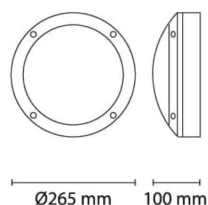

Teknisk data

Spenning (V)	230
Effekt (W)	12
Lumen/Watt (lm)	70
Lysstyrke (lm)	847
Fargetemperatur (K)	3000
Fargegjengivelse (Ra)	80
SDCM	3
Driver størrelse (mA)	360
Antall armaturer B 10A	38
Antall armaturer C 10A	62
Antall armaturer B 16A	60
Antall armaturer C 16A	102
Min. omgivelsestemperatur (°C)	-20
Max. omgivelsestemperatur (°C)	+40

Dimensjoner

Høyde (mm)	100
Diameter (mm)	265
Nettovekt (g)	1685

Tilbehør

Vedlikehold

Produktet rengjøres ved å tørke over med en fuktig microfiberklut. Evt. vann/såperester fjernes med en ren microfiberklut.