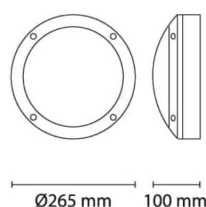

## Teknisk data

Spenning (V)	230
Effekt (W)	13
Lumen/Watt (lm)	65
Lysstyrke (lm)	847
Fargetemperatur (K)	3000
Fargegjengivelse (Ra)	80
SDCM	3
Driver størrelse (mA)	360
Antall armaturer B 10A	38
Antall armaturer C 10A	62
Antall armaturer B 16A	60
Antall armaturer C 16A	102
Min. omgivelsestemperatur (°C)	-20
Max. omgivelsestemperatur (°C)	+40

## Dimensjoner

Høyde (mm)	100
Diameter (mm)	265