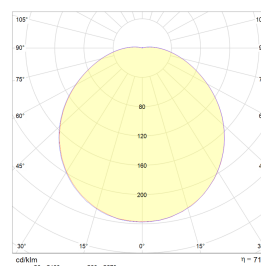

## Teknisk data

Spenning (V)	230
Effekt (W)	13
Lumen/Watt (lm)	65
Lysstyrke (lm)	847
Fargetemperatur (K)	3000
Fargegjengivelse (Ra)	80
SDCM	3
Driver størrelse (mA)	360
Antall armaturer B 10A	38
Antall armaturer C 10A	62
Antall armaturer B 16A	60
Antall armaturer C 16A	102
Min. omgivelsestemperatur (°C)	-20
Max. omgivelsestemperatur (°C)	+40

## Dimensjoner

Høyde (mm)	100
Diameter (mm)	265