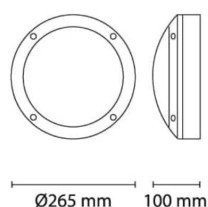

Teknisk data

Spenning (V)	230
Effekt (W)	13
Lumen/Watt (lm)	65
Lysstyrke (lm)	847
Fargetemperatur (K)	3000
Fargegjengivelse (Ra)	80
SDCM	3
Driver størrelse (mA)	360
Antall armaturer B 10A	38
Antall armaturer C 10A	62
Antall armaturer B 16A	60
Antall armaturer C 16A	102
Min. omgivelsestemperatur (°C)	-20
Max. omgivelsestemperatur (°C)	+40

Retina 12W 847lm 3000K Sensor IP65 Graf

Elnr.: 3100889

Montering	Utenpåliggende
Avdekningsmateriale	Opalisert plast
Dimmetype	-
Optikk	Diffusorlinse
Brannklasse D	Nei
DALI	Nei
Hurtigkobling	Nei
Antall poler	3
Utforming	Rund
Integrert sensor	Ja
Deteksjonsområde (M)	12-18
Deteksjonsvinkel (°)	30-150
Lysfordeling	Ekstremt bredstrålende >80gr
Utstrålingsvinkel (°)	150
Integrert batteripakke	Nei
Produktfamilie	Retina
Bruksområde	Fasade / effektbelysning

Dimensjoner

Høyde (mm)	100
Diameter (mm)	265

Tilbehør

Vedlikehold

Produktet rengjøres ved å tørke over med en fuktig microfiberklut. Evt. vann/såperester fjernes med en ren microfiberklut.

Retur / Deponi

Produktet er å betrakte som spesialavfall og skal leveres til godkjent avfallsdeponi. Leverandøren har avtale med returselskapet Renas AS.