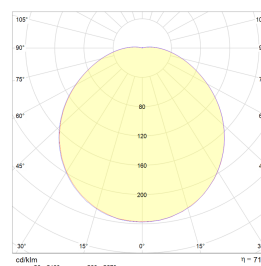

Teknisk data

Spenning (V)	230
Effekt (W)	13
Lumen/Watt (lm)	65
Lysstyrke (lm)	847
Fargetemperatur (K)	3000
Fargegjengivelse (Ra)	80
SDCM	3
Driver størrelse (mA)	360
Antall armaturer B 10A	38
Antall armaturer C 10A	62
Antall armaturer B 16A	60
Antall armaturer C 16A	102
Min. omgivelsestemperatur (°C)	-20
Max. omgivelsestemperatur (°C)	+40