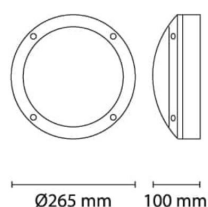

## Teknisk data

Spenning (V)	230
Effekt (W)	13
Lumen/Watt (lm)	65
Lysstyrke (lm)	847
Fargetemperatur (K)	3000
Fargegjengivelse (Ra)	80
SDCM	3
Driver størrelse (mA)	360
Antall armaturer B 10A	38
Antall armaturer C 10A	62
Antall armaturer B 16A	60
Antall armaturer C 16A	138
Min. omgivelsestemperatur (°C)	-20
Max. omgivelsestemperatur (°C)	+40

## Dimensjoner

Høyde (mm)	100
Diameter (mm)	265
Nettovekt (g)	1774