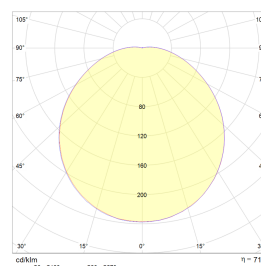

## Teknisk data

Spenning (V)	230
Effekt (W)	13
Lumen/Watt (lm)	65
Lysstyrke (lm)	847
Fargetemperatur (K)	3000
Fargegjengivelse (Ra)	80
SDCM	3
Driver størrelse (mA)	360
Antall armaturer B 10A	38
Antall armaturer C 10A	62
Antall armaturer B 16A	60
Antall armaturer C 16A	138
Min. omgivelsestemperatur (°C)	-20
Max. omgivelsestemperatur (°C)	+40

## Dimensjoner

Høyde (mm)	100
Diameter (mm)	265
Nettovekt (g)	1774