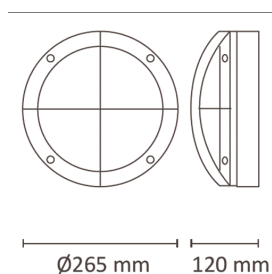

Teknisk data

Spenning (V)	230
Effekt (W)	12
Lumen/Watt (lm)	70
Lysstyrke (lm)	847
Fargetemperatur (K)	3000
Fargegjengivelse (Ra)	80
SDCM	3
Driver størrelse (mA)	360
Antall armaturer B 10A	38
Antall armaturer C 10A	62
Antall armaturer B 16A	60
Antall armaturer C 16A	102
Min. omgivelsestemperatur (°C)	-20
Max. omgivelsestemperatur (°C)	+40

Dimensjoner

Høyde (mm)	120
Diameter (mm)	265

Tilbehør

Vedlikehold

Produktet rengjøres ved å tørke over med en fuktig microfiberklut. Evt. vann/såperester fjernes med en ren microfiberklut.

Retur / Deponi

Produktet er å betrakte som spesialavfall og skal leveres til godkjent avfallsdeponi. Leverandøren har avtale med returselskapet Renas AS.