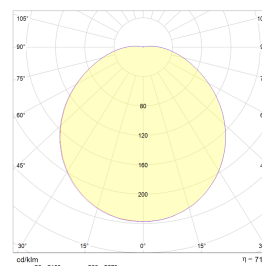

Teknisk data

Spenning (V)	230
Effekt (W)	12
Lumen/Watt (lm)	70
Lysstyrke (lm)	847
Fargetemperatur (K)	3000
Fargegjengivelse (Ra)	80
SDCM	3
Driver størrelse (mA)	360
Antall armaturer B 10A	38
Antall armaturer C 10A	62
Antall armaturer B 16A	60
Antall armaturer C 16A	102
Min. omgivelsestemperatur (°C)	-20
Max. omgivelsestemperatur (°C)	+40