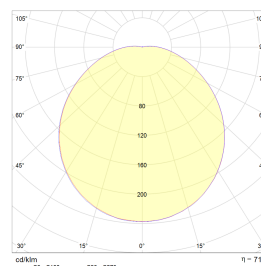

## Teknisk data

Spenning (V)	230
Effekt (W)	12
Lumen/Watt (lm)	70
Lysstyrke (lm)	847
Fargetemperatur (K)	3000
Fargegjengivelse (Ra)	80
SDCM	3
Driver størrelse (mA)	360
Antall armaturer B 10A	38
Antall armaturer C 10A	62
Antall armaturer B 16A	60
Antall armaturer C 16A	102
Min. omgivelsestemperatur (°C)	-20
Max. omgivelsestemperatur (°C)	+40

## Dimensjoner

Høyde (mm)	120
Diameter (mm)	265