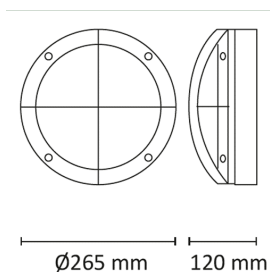

## Teknisk data

Spenning (V)	230
Effekt (W)	12
Lumen/Watt (lm)	70
Lysstyrke (lm)	847
Fargetemperatur (K)	3000
Fargegjengivelse (Ra)	80
SDCM	3
Driver størrelse (mA)	360
Antall armaturer B 10A	38
Antall armaturer C 10A	62
Antall armaturer B 16A	60
Antall armaturer C 16A	102
Min. omgivelsestemperatur (°C)	-20
Max. omgivelsestemperatur (°C)	+40

## Dimensjoner

Høyde (mm)	120
Diameter (mm)	265