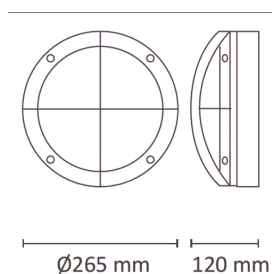

## Teknisk data

Spenning (V)	230
Effekt (W)	12
Lumen/Watt (lm)	70
Lysstyrke (lm)	847
Fargetemperatur (K)	3000
Fargegjengivelse (Ra)	80
SDCM	3
Driver størrelse (mA)	360
Antall armaturer B 10A	38
Antall armaturer C 10A	62
Antall armaturer B 16A	60
Antall armaturer C 16A	102
Min. omgivelsestemperatur (°C)	-20
Max. omgivelsestemperatur (°C)	+40

## Dimensjoner

Høyde (mm)	120
Diameter (mm)	265