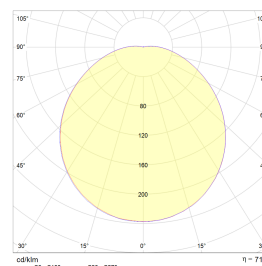

## Teknisk data

Spenning (V)	230
Effekt (W)	12
Lumen/Watt (lm)	70
Lysstyrke (lm)	847
Fargetemperatur (K)	3000
Fargegjengivelse (Ra)	80
SDCM	3
Driver størrelse (mA)	360
Antall armaturer B 10A	38
Antall armaturer C 10A	62
Antall armaturer B 16A	60
Antall armaturer C 16A	102
Min. omgivelsestemperatur (°C)	-20
Max. omgivelsestemperatur (°C)	+40

## Dimensjoner

Høyde (mm)	120
Diameter (mm)	265