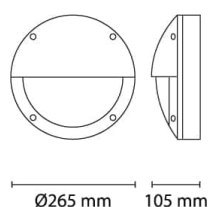

## Teknisk data

Spenning (V)	230
Effekt (W)	12
Lumen/Watt (lm)	39
Lysstyrke (lm)	472
Fargetemperatur (K)	3000
Fargegjengivelse (Ra)	80
SDCM	3
Driver størrelse (mA)	360
Antall armaturer B 10A	38
Antall armaturer C 10A	62
Antall armaturer B 16A	60
Antall armaturer C 16A	102
Min. omgivelsestemperatur (°C)	-20
Max. omgivelsestemperatur (°C)	+40