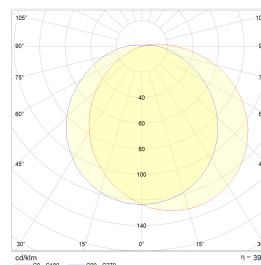

## Teknisk data

Spenning (V)	230
Effekt (W)	12
Lumen/Watt (lm)	39
Lysstyrke (lm)	472
Fargetemperatur (K)	3000
Fargegjengivelse (Ra)	80
SDCM	3
Driver størrelse (mA)	360
Antall armaturer B 10A	38
Antall armaturer C 10A	62
Antall armaturer B 16A	60
Antall armaturer C 16A	102
Min. omgivelsestemperatur (°C)	-20
Max. omgivelsestemperatur (°C)	+40