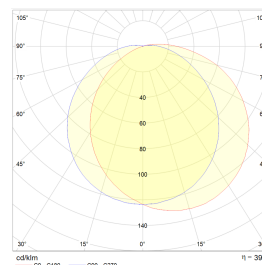

Teknisk data

Spenning (V)	230
Effekt (W)	12
Lumen/Watt (lm)	39
Lysstyrke (lm)	472
Fargetemperatur (K)	3000
Fargegjengivelse (Ra)	80
SDCM	3
Driver størrelse (mA)	360
Antall armaturer B 10A	38
Antall armaturer C 10A	62
Antall armaturer B 16A	60
Antall armaturer C 16A	102
Min. omgivelsestemperatur (°C)	-20
Max. omgivelsestemperatur (°C)	+40