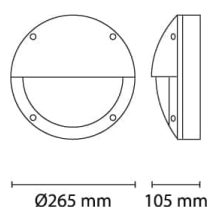

Teknisk data

Spenning (V)	230
Effekt (W)	12
Lumen/Watt (lm)	39
Lysstyrke (lm)	472
Fargetemperatur (K)	3000
Fargegjengivelse (Ra)	80
SDCM	3
Driver størrelse (mA)	360
Antall armaturer B 10A	38
Antall armaturer C 10A	62
Antall armaturer B 16A	60
Antall armaturer C 16A	102
Min. omgivelsestemperatur (°C)	-20
Max. omgivelsestemperatur (°C)	+40

Dimensjoner

Høyde (mm)	105
Diameter (mm)	265

Tilbehør

Vedlikehold

Produktet rengjøres ved å tørke over med en fuktig microfiberklut. Evt. vann/såperester fjernes med en ren microfiberklut.

Retur / Deponi

Produktet er å betrakte som spesialavfall og skal leveres til godkjent avfallsdeponi. Leverandøren har avtale med returselskapet Renas AS.