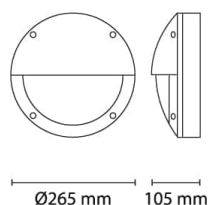

Teknisk data

Spenning (V)	230
Effekt (W)	12
Lumen/Watt (lm)	39
Lysstyrke (lm)	472
Fargetemperatur (K)	3000
Fargegjengivelse (Ra)	80
SDCM	3
Driver størrelse (mA)	360
Antall armaturer B 10A	38
Antall armaturer C 10A	62
Antall armaturer B 16A	60
Antall armaturer C 16A	102
Min. omgivelsestemperatur (°C)	-20
Max. omgivelsestemperatur (°C)	+40

Dimensjoner

Høyde (mm)	105
Diameter (mm)	265

Tilbehør

Vedlikehold

Produktet rengjøres ved å tørke over med en fuktig microfiberklut. Evt. vann/såperester fjernes med en ren microfiberklut.

Retur / Deponi

Produktet er å betrakte som spesialavfall og skal leveres til godkjent avfallsdeponi. Leverandøren har avtale med returselskapet Renas AS.