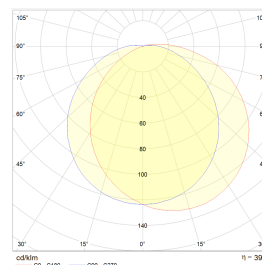

## Teknisk data

Spenning (V)	230
Effekt (W)	12
Lumen/Watt (lm)	39
Lysstyrke (lm)	472
Fargetemperatur (K)	3000
Fargegjengivelse (Ra)	80
SDCM	3
Driver størrelse (mA)	360
Antall armaturer B 10A	38
Antall armaturer C 10A	62
Antall armaturer B 16A	60
Antall armaturer C 16A	102
Min. omgivelsestemperatur (°C)	-20
Max. omgivelsestemperatur (°C)	+40

## Dimensjoner

Høyde (mm)	105
Diameter (mm)	265