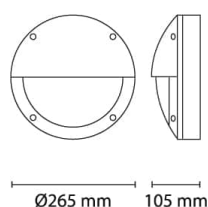

## Teknisk data

Spenning (V)	230
Effekt (W)	12
Lumen/Watt (lm)	39
Lysstyrke (lm)	472
Fargetemperatur (K)	3000
Fargegjengivelse (Ra)	80
SDCM	3
Driver størrelse (mA)	360
Antall armaturer B 10A	38
Antall armaturer C 10A	62
Antall armaturer B 16A	60
Antall armaturer C 16A	102
Min. omgivelsestemperatur (°C)	-20
Max. omgivelsestemperatur (°C)	+40

## Dimensjoner

Høyde (mm)	105
Diameter (mm)	265