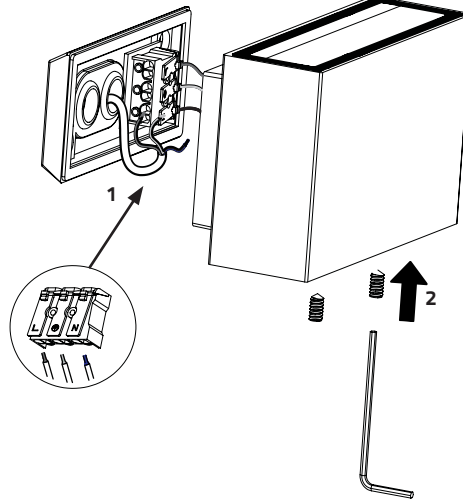

FUNKY™ WALL

220-240V 50/60Hz LED 5W/2X5W IP55

EN: MEASUREMENT

NO: MÅL

SE: MÅTT

FI: MITAT

OBS!

EN: Installation must be performed by a qualified electrician.

NO: Må installeres av autorisert el-installatør.

SE: Måste installeras av en behörig elinstallatör.

FI: Sähköasentajan on asennettava se.

EN: Minimum distance to flammable material in the beam direction.

NO: Minimumsavstand til brennbart materiale i armaturens stråleretning.

SE: Minsta avstånd mellan brännbart material och lampans ljusrättning.

FI: Vain valtuutettu sähköasentaja saa asentaa.

EN: MOUNTING

NO: MONTERING

SE: MONTERING

FI: ASENNUS

2

3