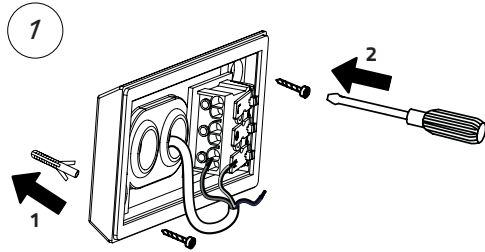

OBS!

EN: Installation must be performed by a qualified electrician.

NO: Må installeres av autorisert el-installatør.

SE: Måste installeras av en behörig elinstallatör.

FI: Sähköasentajan on asennettava se.

EN: Minimum distance to flammable material in the beam direction.

NO: Minimumsavstand til brennbart materiale i armaturens stråleretning.

SE: Minsta avstånd mellan brännbart material och lampans ljusrättning.

FI: Vain valtuutettu sähköasentaja saa asentaa.

EN: MOUNTING

NO: MONTERING

SE: MONTERING

FI: ASENNUS