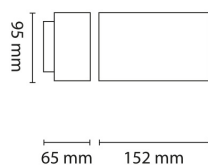

Funky Wall 5W 450lm 3000K 15° Sort

Elnr.: 3100900

Funky er en spennende vegg lampe med en- eller toveis lysfordeling. Formspråket er moderne med rette linjer og med kompakte mål. Med bruk av ny reflektor- og linseteknologi får du et definert lysbilde med minimalt gjenskinn. Sikkerhetsglasset er delvis frostet slik at lyset mot veggen blir jevnt og uten markerte striper. Funky kommer med dobbel kabelinnføring bak, og med løs veggbrakett for enkel montering med ekstern kabel. Funky er dimbar og kan justeres til et svært lavt lysnivå. Armaturramme i presstøpt aluminium med 7-trinns overflatebehandling for utendørs bruk. Klasse I, IP55.

Teknisk data

Spenning (V)	230
Effekt (W)	5
Lumen/Watt (lm)	57
Lysstyrke (lm)	450
Fargetemperatur (K)	3000
Fargegjengivelse (Ra)	80
SDCM	3
Driver størrelse (mA)	200
Antall armaturer B 10A	30
Antall armaturer C 10A	50
Antall armaturer B 16A	48
Antall armaturer C 16A	82
Min. omgivelsestemperatur (°C)	-20
Max. omgivelsestemperatur (°C)	+50

Dimensjoner

Lengde (mm)	152
Høyde (mm)	95
Bredde (mm)	65

Tilbehør

Vedlikehold

Produktet rengjøres ved å tørke over med en fuktig microfiberklut. Evt. vann/såperester fjernes med en ren microfiberklut.

Retur / Deponi