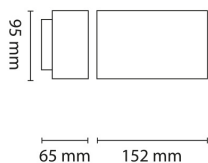

Funky Wall 5W 450lm 3000K 15° Sort

Elnr.: 3100900

Funky er en spennende vegg Lampe med en- eller toveis lysfordeling. Formspråket er moderne med rette linjer og med kompakte mål. Med bruk av ny reflektor- og linseteknologi får du et definert lysbilde med minimalt gjenskinn. Sikkerhetsglasset er delvis frostet slik at lyset mot veggen blir jevnt og uten markerte striper. Funky kommer med dobbel kabelinnføring bak, og med løs veggbrakett for enkel montering med ekstern kabel. Funky er dimbar og kan justeres til et svært lavt lysnivå. Armaturramme i presstøpt aluminium med 7-trinns overflatebehandling for utendørs bruk. Klasse I, IP55.

Teknisk data

Spenning (V)	230
Effekt (W)	5
Lumen/Watt (lm)	57
Lysstyrke (lm)	450
Fargetemperatur (K)	3000
Fargegjengivelse (Ra)	80
SDCM	3
Driver størrelse (mA)	200
Antall armaturer B 10A	30
Antall armaturer C 10A	50
Antall armaturer B 16A	48
Antall armaturer C 16A	82
Min. omgivelsestemperatur (°C)	-20
Max. omgivelsestemperatur (°C)	+50

Dimensjoner

Lengde (mm)	152
Høyde (mm)	95
Bredde (mm)	65
Nettovekt (g)	1380

Tilbehør

Vedlikehold

Produktet rengjøres ved å tørke over med en fuktig microfiberklut. Evt. vann/såperester fjernes med en ren microfiberklut.