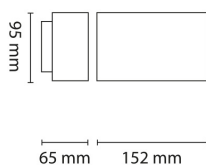

Funky Wall 2x5W 900lm 3000K 15° Sort

Elnr.: 3100902

Funky er en spennende vegg Lampe med en- eller toveis lysfordeling. Formspråket er moderne med rette linjer og med kompakte mål. Med bruk av ny reflektor- og linseteknologi får du et definert lysbilde med minimalt gjenskinn. Sikkerhetsglasset er delvis frostet slik at lyset mot veggen blir jevnt og uten markerte striper. Funky kommer med dobbel kabelinnføring bak, og med løs veggbrakett for enkel montering med ekstern kabel. Funky er dimbar og kan justeres til et svært lavt lysnivå. Armaturramme i presstøpt aluminium med 7-trinns overflatebehandling for utendørs bruk. Klasse I, IP55.

Teknisk data

Spenning (V)	230
Effekt (W)	12
Lumen/Watt (lm)	75
Lysstyrke (lm)	900
Fargetemperatur (K)	3000
Fargegjengivelse (Ra)	80
SDCM	3
Driver størrelse (mA)	350
Antall armaturer B 10A	30
Antall armaturer C 10A	50
Antall armaturer B 16A	48
Antall armaturer C 16A	82
Min. omgivelsestemperatur (°C)	-20
Max. omgivelsestemperatur (°C)	+50

Utførelse

Farge	Sort
Materiale	Aluminium
IP klasse	55
Lyskilde	LED
Isolasjonsklasse	I
Dimbar	Ja
Levetid L70B50 Ta25°	100.000
Levetid L80B50 Ta25°	67.000
IK-klasse	08
Integrert/ekstern driver	Integrert

Funky Wall 2x5W 900lm 3000K 15° Sort

Dimensjoner

Lengde (mm)	152
Høyde (mm)	95
Bredde (mm)	65

Tilbehør

Vedlikehold

Produktet rengjøres ved å tørke over med en fuktig microfiberklut. Evt. vann/såperester fjernes med en ren microfiberklut.

Retur / Deponi