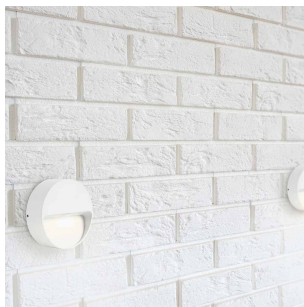

# Lolite Square 1x4W 275lm 3000K IP55 Sort

Elnr.: 3100905

Lolite Round/Square er en serie utenpåliggende, dimbar orienteringsarmaturer med meget kompakte ma°l. Lolite er ideell der man ikke ønsker eller har mulighet til a° felle inn armaturen i veggen. Lolite har integrert 4W LED med innebygget dimbar LED-driver, og effektiv avskjerming som gir blendingsfritt lys. Behandlet med standard 7 trinns overflatebehandling for utendørs bruk. Lolite egner seg godt ba°de for innendørs og utendørs bruk. Kabel/røringanger på armaturens bakside. Klasse I, IP55.

## Utførelse

Farge	Sort
Materiale	Aluminium
IP klasse	55
Lyskilde	LED
Isolasjonsklasse	I
Dimbar	Ja
Levetid L70B50 Ta25°	100.000
Levetid L80B50 Ta25°	67.000
IK-klasse	08
Integrert/ekstern driver	Integrert
Sokkel	LED
Montering	Utenpåliggende
Avdekningsmateriale	Klart glass
Dimmetype	Fasesnitt/Faseavsnitt
Optikk	Linse
Brannklasse D	Nei