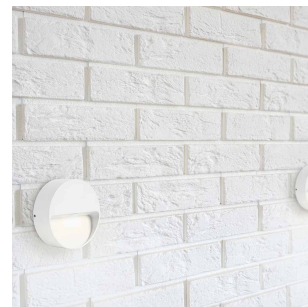

# Lolite Square 1x4W 275lm 3000K IP55 Sort

Elnr.: 3100905

Lolite Round/Square er en serie utenpåliggende, dimbar orienteringsarmaturer med meget kompakte ma°l. Lolite er ideell der man ikke ønsker eller har mulighet til a° felle inn armaturen i veggen. Lolite har integrert 4W LED med innebygget dimbar LED-driver, og effektiv avskjerming som gir blendingsfritt lys. Behandlet med standard 7 trinns overflatebehandling for utendørs bruk. Lolite egner seg godt ba°de for innendørs og utendørs bruk. Kabel/røringanger på armaturens bakside. Klasse I, IP55.

## Utførelse

Farge	Sort
Materiale	Aluminium
IP klasse	55
Lyskilde	LED
Isolasjonsklasse	I
Dimbar	Ja
Levetid L70B50 Ta25°	100.000
Levetid L80B50 Ta25°	67.000
IK-klasse	08
Integrert/ekstern driver	Integrert
Sokkel	LED
Montering	Utenpåliggende
Avdekningsmateriale	Klart glass
Dimmetype	Fasesnitt/Faseavsnitt
Optikk	Linse
Brannklasse D	Nei