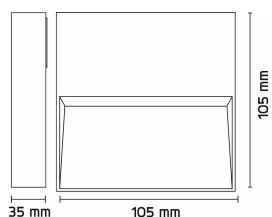

# Lolite Square 1x4W 275lm 3000K IP55 Sort

Elnr.: 3100905

Lolite Round/Square er en serie utenpåliggende, dimbar orienteringsarmaturer med meget kompakte ma°l. Lolite er ideell der man ikke ønsker eller har mulighet til a° felle inn armaturen i veggen. Lolite har integrert 4W LED med innebygget dimbar LED-driver, og effektiv avskjerming som gir blendingsfritt lys. Behandlet med standard 7 trinns overflatebehandling for utendørs bruk. Lolite egner seg godt ba°de for innendørs og utendørs bruk. Kabel/røringanger på armaturens bakside. Klasse I, IP55.

## Teknisk data

Spenning (V)	230
Effekt (W)	4
Lumen/Watt (lm)	69
Lysstyrke (lm)	275
Fargetemperatur (K)	3000
Fargegjengivelse (Ra)	90
SDCM	5
Driver størrrelse (mA)	300

## Dimensjoner

Lengde (mm)	105
Høyde (mm)	35
Bredde (mm)	105