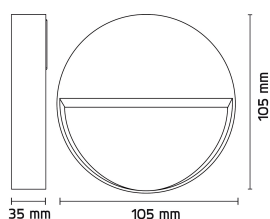

Lolite Round 1x4W 275lm 3000K IP55 Sort

Elnr.: 3100907

Lolite Round/Square er en serie utenpåliggende, dimbar orienteringsarmaturer med meget kompakte ma^ol. Lolite er ideell der man ikke ønsker eller har mulighet til a^o felle inn armaturen i veggen. Lolite har integrert 4W LED med innebygget dimbar LED-driver, og effektiv avskjerming som gir blendingsfritt lys. Behandlet med standard 7 trinns overflatebehandling for utendørs bruk. Lolite egner seg godt ba^ode for innendørs og utendørs bruk. Kabel/rørringanger på armaturens bakside. Klasse I, IP55.

Teknisk data

Spenning (V)	230
Effekt (W)	4
Lumen/Watt (lm)	63
Lysstyrke (lm)	275
Fargetemperatur (K)	3000
Fargegjengivelse (Ra)	90
SDCM	5
Driver størrrelse (mA)	300
Min. omgivelsestemperatur (°C)	-20
Max. omgivelsestemperatur (°C)	+40

Lolite Round 1x4W 275lm 3000K IP55 Sort

Elnr.: 3100907

Optikk	Linse
Brannklasse D	Nei
DALI	Nei
Hurtigkobling	Nei
Antall poler	3
Utforming	Rund
Antall lyskilder	1
Lysfordeling	Asymmetrisk
Produktfamilie	Lolite
Bruksområde	Trapp og korridor, Bad og våtrom, Utendørs park

Dimensjoner

Høyde (mm)	35
Diameter (mm)	105

Tilbehør

Vedlikehold

Produktet rengjøres ved å tørke over med en fuktig microfiberklut. Evt. vann/såperester fjernes med en ren microfiberklut.

Retur / Deponi

Produktet er å betrakte som spesialavfall og skal leveres til godkjent avfallsdeponi. Leverandøren har avtale med returselskapet Renas AS.