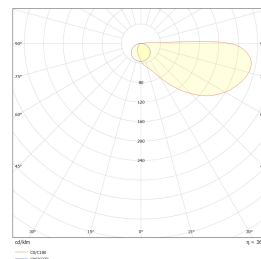

Teknisk data

Spenning (V)	230
Effekt (W)	6
Lumen/Watt (lm)	62
Lysstyrke (lm)	370
Fargetemperatur (K)	3000
Fargegjengivelse (Ra)	80
SDCM	3
Driver størrelse (mA)	300

Utførelse

Farge	Sort
Materiale	Aluminium
IP klasse	55
Lyskilde	LED
Isolasjonsklasse	I
Dimbar	Ja
Levetid L70B50 Ta25°	100.000
Levetid L80B50 Ta25°	67.000
IK-klasse	08
Integrert/ekstern driver	Integrert
Sokkel	LED
Montering	Utenpåliggende
Avdekningsmateriale	Klart glass
Dimmetype	Fasesnitt/Faseavsnitt
Optikk	Linse
Brannklasse D	Nei
DALI	Nei