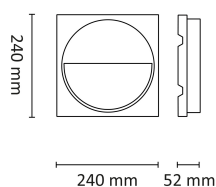

Teknisk data

Spenning (V)	230
Effekt (W)	6
Lumen/Watt (lm)	62
Lysstyrke (lm)	370
Fargetemperatur (K)	3000
Fargegjengivelse (Ra)	80
SDCM	3
Driver størrelse (mA)	300

Utførelse

Farge	Sort
Materiale	Aluminium
IP klasse	55
Lyskilde	LED
Isolasjonsklasse	I
Dimbar	Ja
Levetid L70B50 Ta25°	100.000
Levetid L80B50 Ta25°	67.000
IK-klasse	08
Integrert/ekstern driver	Integrert
Sokkel	LED
Montering	Utenpåliggende
Avdekningsmateriale	Klart glass
Dimmetype	Fasesnitt/Faseavsnitt
Optikk	Linse
Brannklasse D	Nei
DALI	Nei

Dimensjoner

Høyde (mm)	35
Diameter (mm)	220
Nettvekt (g)	1391

Tilbehør

Vedlikehold

Produktet rengjøres ved å tørke over med en fuktig microfiberklut. Evt. vann/såperester fjernes med en ren microfiberklut.