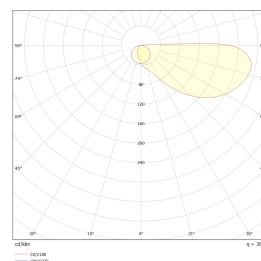

Teknisk data

Spenning (V)	230
Effekt (W)	6
Lumen/Watt (lm)	62
Lysstyrke (lm)	370
Fargetemperatur (K)	3000
Fargegjengivelse (Ra)	80
SDCM	3
Driver størrelse (mA)	300

Utførelse

Farge	Grå
Materiale	Aluminium
IP klasse	55
Lyskilde	LED
Isolasjonsklasse	I
Dimbar	Ja
Levetid L70B50 Ta25°	100.000
Levetid L80B50 Ta25°	67.000
IK-klasse	08
Integrert/ekstern driver	Integrert
Sokkel	LED
Montering	Utenpåliggende
Avdekningsmateriale	Klart glass
Dimmetype	Fasesnitt/Faseavsnitt
Optikk	Linse
Brannklasse D	Nei
DALI	Nei