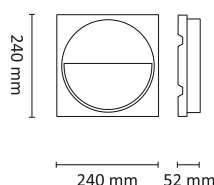

Teknisk data

Spenning (V)	230
Effekt (W)	6
Lumen/Watt (lm)	62
Lysstyrke (lm)	370
Fargetemperatur (K)	3000
Fargegjengivelse (Ra)	80
SDCM	3
Driver størrelse (mA)	300

Utførelse

Farge	Grå
Materiale	Aluminium
IP klasse	55
Lyskilde	LED
Isolasjonsklasse	I
Dimbar	Ja
Levetid L70B50 Ta25°	100.000
Levetid L80B50 Ta25°	67.000
IK-klasse	08
Integrert/ekstern driver	Integrert
Sokkel	LED
Montering	Utenpåliggende
Avdekningsmateriale	Klart glass
Dimmetype	Fasesnitt/Faseavsnitt
Optikk	Linse
Brannklasse D	Nei
DALI	Nei

Dimensjoner

Høyde (mm)	35
Diameter (mm)	220

Tilbehør

Vedlikehold

Produktet rengjøres ved å tørke over med en fuktig microfiberklut. Evt. vann/såperester fjernes med en ren microfiberklut.

Retur / Deponi

Produktet er å betrakte som spesialavfall og skal leveres til godkjent avfallsdeponi. Leverandøren har avtale med returselskapet Renas AS.