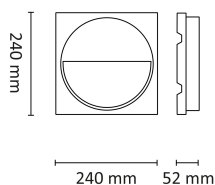

Teknisk data

Spenning (V)	230
Effekt (W)	6
Lumen/Watt (lm)	62
Lysstyrke (lm)	370
Fargetemperatur (K)	3000
Fargegjengivelse (Ra)	80
SDCM	3
Driver størrelse (mA)	300

Utførelse

Farge	Grå
Materiale	Aluminium
IP klasse	55
Lyskilde	LED
Isolasjonsklasse	I
Dimbar	Ja
Levetid L70B50 Ta25°	100.000
Levetid L80B50 Ta25°	67.000
IK-klasse	08
Integrert/ekstern driver	Integrert
Sokkel	LED
Montering	Utenpåliggende
Avdekningsmateriale	Klart glass
Dimmetype	Fasesnitt/Faseavsnitt
Optikk	Linse
Brannklasse D	Nei
DALI	Nei

Dimensjoner

Høyde (mm)	35
Diameter (mm)	220
Nettovekt (g)	1160

Tilbehør

Vedlikehold

Produktet rengjøres ved å tørke over med en fuktig microfiberklut. Evt. vann/såperester fjernes med en ren microfiberklut.