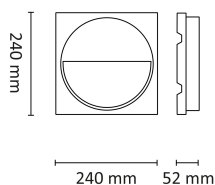

Teknisk data

Spenning (V)	230
Effekt (W)	6
Lumen/Watt (lm)	62
Lysstyrke (lm)	370
Fargetemperatur (K)	3000
Fargegjengivelse (Ra)	80
SDCM	3
Driver størrelse (mA)	300

Utførelse

Farge	Hvit
Materiale	Aluminium
IP klasse	55
Lyskilde	LED
Isolasjonsklasse	I
Dimbar	Ja
Levetid L70B50 Ta25°	100.000
Levetid L80B50 Ta25°	67.000
IK-klasse	08
Integrert/ekstern driver	Integrert
Sokkel	LED
Montering	Utenpåliggende
Avdekningsmateriale	Klart glass
Dimmetype	Fasesnitt/Faseavsnitt
Optikk	Linse
Brannklasse D	Nei
DALI	Nei