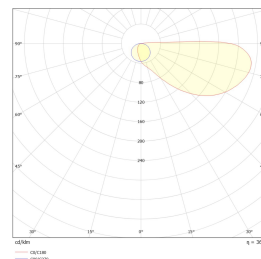

## Teknisk data

Spenning (V)	230
Effekt (W)	6
Lumen/Watt (lm)	62
Lysstyrke (lm)	370
Fargetemperatur (K)	3000
Fargegjengivelse (Ra)	80
SDCM	3
Driver størrelse (mA)	300

## Dimensjoner

Høyde (mm)	35
Diameter (mm)	220