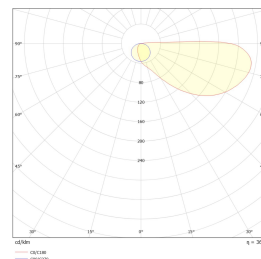

## Teknisk data

Spenning (V)	230
Effekt (W)	6
Lumen/Watt (lm)	62
Lysstyrke (lm)	370
Fargetemperatur (K)	3000
Fargegjengivelse (Ra)	80
SDCM	3
Driver størrelse (mA)	300

## Dimensjoner

Lengde (mm)	220
Høyde (mm)	35
Bredde (mm)	220
Diameter (mm)	-