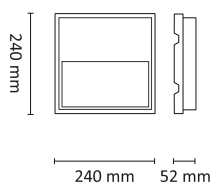

## Teknisk data

Spenning (V)	230
Effekt (W)	6
Lumen/Watt (lm)	62
Lysstyrke (lm)	370
Fargetemperatur (K)	3000
Fargegjengivelse (Ra)	80
SDCM	3
Driver størrelse (mA)	300

## Dimensjoner

Lengde (mm)	220
Høyde (mm)	35
Bredde (mm)	220
Diameter (mm)	-